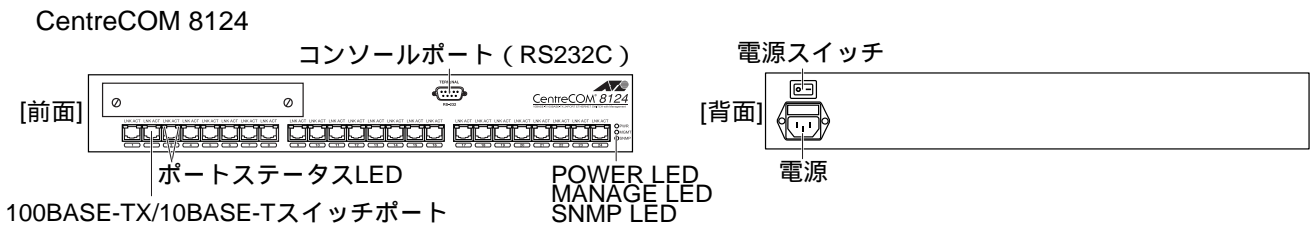

サポート規格	Ethernet Ver.2.0 及び IEEE 802.3, IEEE 802.3u, IEEE802.1d に準拠	パフォ-マンス	アドレス登録数 : 8192(MAX) スパンゲツリ- : IEEE802.1d 準拠
取得承認	EMI 規格 / VCCI-class A 安全規格 / UL1950	LED	PWR (緑色) : 電源が正常に供給時に点灯 MGMT (緑色) : システムが正常に動作時に点灯 SNMP (緑色) : SNMP 動作時に点灯 LNK (緑色) : LINK 確立時に点灯 ACT (緑色) : データ送受信時に点灯
データ転送速度	100Mbps / 10Mbps(CSMA/CD)	電源部	入力電圧 AC 100V - AC 240V 同梱の AC ケーブルは 100V 用です。 消費電力 50W (平均) 周波数 50/60Hz 発熱量 40kcal (平均) 消費電流 1.5A (MAX)
マネージメント	SNMP(MIB-II, EthernetMIB, BridgeMIB, RMON MIB, PrivateMIB), Telnet, TFTP, ポ-トミ-リング	環境条件	動作時 温度 0 ~ 40 湿度 80%以下 (但し結露なきこと) 保管時 温度 -20 ~ 60 湿度 95%以下 (但し結露なきこと)
ポート	100BASE-TX/10BASE-Tスイッチポート(MDI-X) × 24 コンソールポート(RS232C 9ピンオス) × 1 Asense機能による100BASE-TX/10BASE-T自動認識 Full Duplex対応	外形寸法	442 (W) × 430 (D) × 66 (H) mm
使用ケーブル	100BASE-T : UTP(カテゴリー 3 以上) 100BASE-TX : UTP(カテゴリー 5)	重量	4.42kg
パフォ-マンス	スイッチングモ-ド : ストア&フォワ-ド方式 Full/Half Duplex : 各ポート単位でFull/Half設定 スループット : 100M 100M : 148,810pps(64byte) 10M 10M : 14,880pps(64byte) 内部バス速度 : 3.0Gbps(1.0×3) メモリー容量 : 12MB スイッチング遅延 : 100M 100M : 7.5µS 10M 10M : 15.6µS Half Duplex、64byte時 VLAN : Security VLAN Broadcast VLAN 64個のVLANをサポート	パッケージ	本体, AC100V用電源ケーブル, 19インチラックマウン トキット, RS232Cケーブル(D-Sub 9ピンメス 9ピンメス), ユーザマニュアル, リリースノート, 製品保証書, シリアルNoシール, ユーザー登録カード

外観図 / 名称