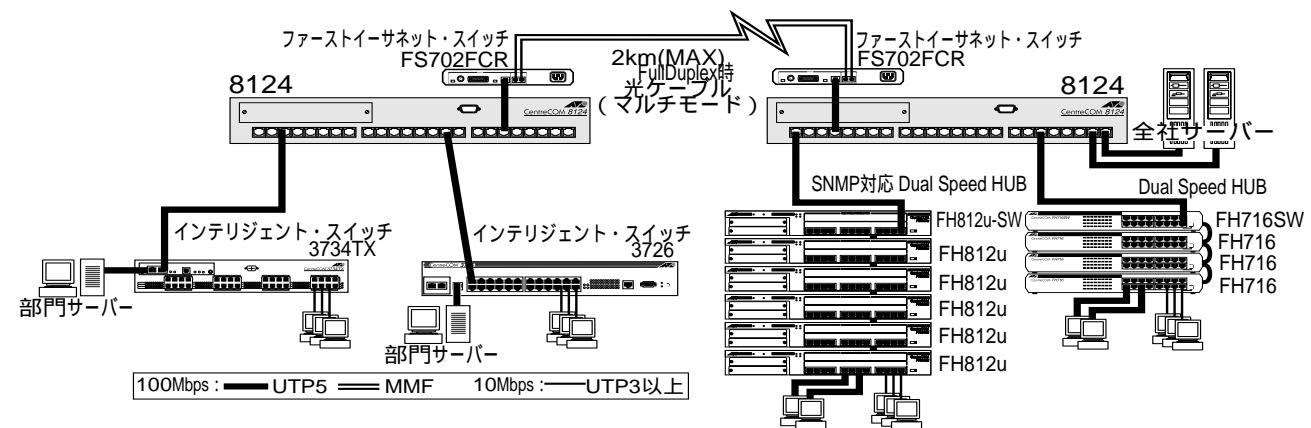

構成図

ネットワーク構築などのご相談は
0120-860442 (月~金 / 9:00~17:30)

価格、その他製品に関しましてはホームページをご覧ください
<http://www.allied-telesis.co.jp>

アライドテレシス株式会社

本 社 〒141-8635 東京都品川区東五反田4-6-6高輪台グリーンビル TEL 03-3443-5640(代表) FAX 03-3443-2443
北海道事業所 〒060-0807 札幌市北区北7条西4-17-1竹山ビル TEL 011-716-3121(代表) FAX 011-716-3126
東北事業所 〒980-0022 仙台市青葉区五橋1-7-15ピースビル五橋 TEL 022-225-1510(代表) FAX 022-225-1330
中部事業所 〒460-0002 名古屋市中区丸の内3-18-22丸の内CTビル TEL 052-972-0175(代表) FAX 052-972-0170
西日本事業所 〒532-0011 大阪市淀川区中島6-1-1新大阪プライムタワー TEL 06-6304-7717(代表) FAX 06-6304-7815
九州事業所 〒812-0011 福岡市博多区博多駅前2-17-26オオエビル TEL 092-481-2200(代表) FAX 092-481-2212
沖縄営業所 〒900-0015 沖縄県那覇市久茂地2-8-1沖縄大京ビル TEL 098-863-7288(代表) FAX 098-863-7299

販売店