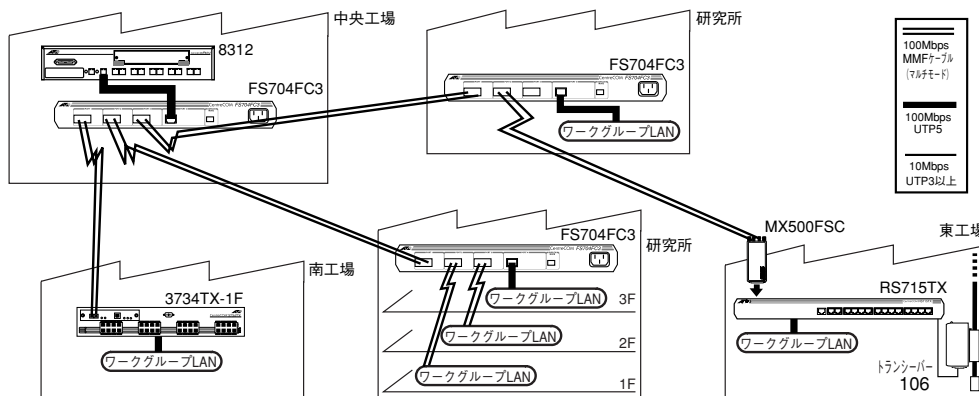

安全のために
ご使用の際は製品に添付されたマニュアルをお読みになり正しくご使用ください

ネットワーク構築などのご相談は
0120-860442
(月～金/9:00～17:30)

価格、その他製品に関しましてはホームページをご覧ください
<http://www.allied-telesis.co.jp/>

アライドテレシス株式会社

販売店

- (本社) TEL 03-5437-6100 (代表)
- (北海道事業所) TEL 011-716-3121 (代表)
- (東北事業所) TEL 022-225-1510 (代表)
- (中部事業所) TEL 052-972-0175 (代表)
- (北陸営業所) TEL 076-265-3800 (代表)
- (西日本事業所) TEL 06-6373-6430 (代表)
- (中四国事業所) TEL 082-542-2780 (代表)
- (岡山営業所) TEL 086-801-3130 (代表)
- (米子出張所) TEL 0859-24-9250 (代表)
- (九州事業所) TEL 092-481-2200 (代表)
- (沖縄営業所) TEL 098-863-7288 (代表)

©CentreCOMとCentreNETはアライドテレシス(株)の登録商標です。
©会社名及び製品名は、各社の商標または登録商標です。○仕様及び外観は、改良のため予告なく変更する場合があります。