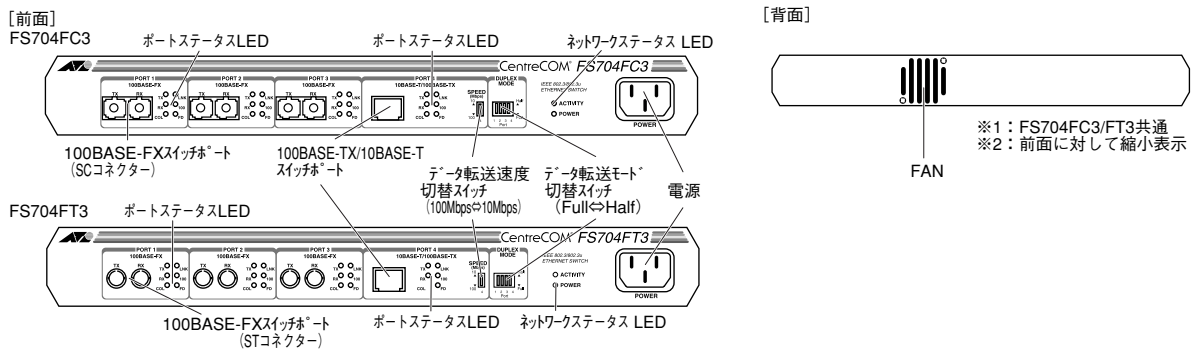

仕様

CentreCOM® FS704FC3/FT3

サポート規格	IEEE 802.3, IEEE 802.3u に準拠	●ポート・ステータスLED TX (緑色) : データ送信時に点滅 RX (緑色) : データ受信時に点滅 COL (橙色) : コリジョン発生時に点滅 LINK (緑色) : リンク確立時に点灯 100M (緑色) : 100M接続時に点灯 FD (橙色) : Full Duplex時に点灯
取得承認	EMI 規格/VCCI-class B 安全規格/UL1950 *1	
データ転送速度	100Mbps/10Mbps (CSMA/CD)	切替スイッチ DUPLEX MODE : Full/Half Duplex切替え SPEED (Mbps) : 10Mbps/100Mbps切替え
ポート	10BASE-T/100BASE-TXスイッチポート (MDI-X) ×1 100BASE-FXスイッチポート ×3 * FS704FC3 : SCコネクタ, FS704FT3 : STコネクタ * Full/Half Duplex対応	
使用ケーブル	10BASE-T : UTP (カテゴリ 3 以上) 100BASE-TX : UTP (カテゴリ 5) 100BASE-FX : MMFケーブル	電源部 入力電圧 AC 90V - AC110V * 同梱のACケーブルは100V用です。
パフォーマンス	スイッチングモード : ストア&フォワード方式 Full/Half Duplex : 切替スイッチにより設定 アドレス登録数 : 8K (最大) メモリ容量 : 4MB スループット 100M⇔100M : 14880pps 10M⇔10M : 14880pps *64byte時 スイッチング遅延 100M⇔100M : 78μs 10M⇔10M : 140μs *64byte時	環境条件 動作時 : 温度0℃ ~ 40℃ 湿度 80%以下 保管時 : 温度-20℃ ~ 60℃ 湿度 90%以下 *但し結露なきこと
LED	●ネットワーク・ステータスLED POWER (緑色) : 電源が正常に供給時に点灯 ACTIVITY (緑色) : 正常に通信時に点滅	外形寸法 343 (W) × 216 (D) × 45 (H) mm 質量 2.4kg パッケージ内容 本体, AC100V用電源ケーブル, マニュアル, 製品保証書, ユーザー登録はがき, シリアルNoシール オプション (別売) 壁設置ブラケット : AT-BRKT-22

*1 サポート予定

外観図/名称

構成図