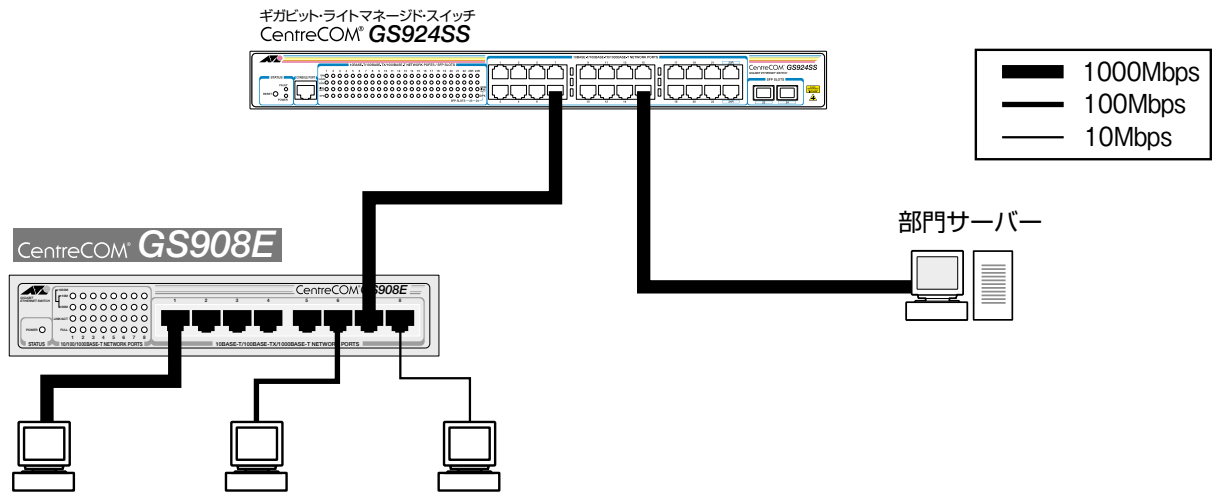

構成図

安全のために
ご使用の際は製品に添付されたマニュアルをお読みになり正しくご使用ください。

●CentreCOM, CentreNET, SwitchBlade, TELESYN, TenQ, SwimView, Swim Manager, SwimSuite, SwimLogReporter, SwimAdminCentral, VCStack, EPSRing はアラドテレシスホールディングス(株)の登録商標です。●Windows, Windows Server, Windows Vista は、米国 Microsoft Corporation の米国およびその他の国における登録商標または商標です。●その他、会社名および製品名は、各社の商標または登録商標です。●仕様および外観は、改良のため予告なく変更する場合があります。●お客様は、弊社販売製品を日本国外への持ち出しまたは「外国為替及び外国貿易法」にいう非居住者へ提供する場合、「外国為替及び外国貿易法」を含む日本政府および外国政府の輸出関連法規を厳密に遵守することに同意し、必要とされるすべての手続きもお客様の責任と費用で行うことといたします。●弊社販売製品は日本国内仕様であり、日本国外においては製品保証および品質保証の対象外になり、製品サポートおよび修理など一切のサービスが受けられません。

ネットワーク構築などのご質問やご相談は ☎ **0120-860442** テレマーケティング (月~金/9:00~17:30) 販売店

製品の詳しい情報は ホームページ <http://www.allied-telesis.co.jp/>

アラドテレシス株式会社 最寄りの営業所の連絡先は下記にてご確認ください
〒141-0031 東京都品川区西五反田7-21-11 第210Cビル 弊社ホームページ>>会社案内>>事業所一覧