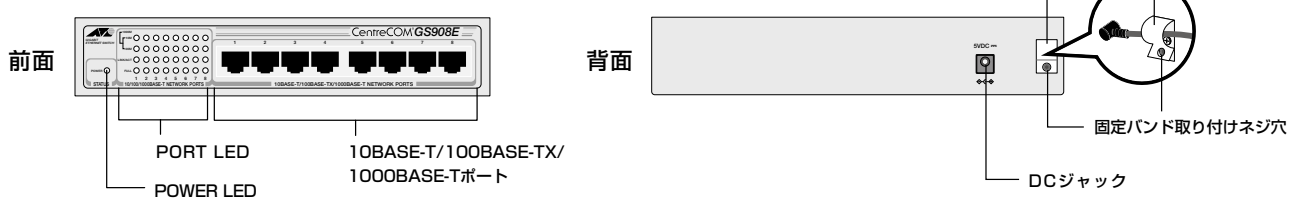

CentreCOM® GS908E

仕様					
準拠規格	IEEE 802.3	10BASE-T	電源部		
	IEEE 802.3u	100BASE-TX		定格入力電圧 AC100-120V	
	IEEE 802.3ab	1000BASE-T		入力電圧範囲 AC90-132V	
	IEEE 802.3x	Flow Control		定格周波数 50/60Hz	
適合規格	EMI規格	VCCIクラスB	定格入力電流 0.5A		
	安全規格	UL60950-1 CSA-C22.2 No.60950-1	最大入力電流(実測値) 0.25A		
通信速度	10Mbps/100Mbps/1000Mbps		平均消費電力 12W(最大14W)		
ポート	10/100/1000BASE-T(RJ-45コネクタ) × 8		平均発熱量 43kJ/h(最大50kJ/h)		
	オートネゴシエーション、MDI/MDI-X自動切替		ファンの有無 無		
使用ケーブル	10BASE-T	UTPカテゴリ-3以上	環境条件		
	100BASE-TX	UTPカテゴリ-5以上		動作時温度 0~40℃	
	1000BASE-T	エンハンスト・カテゴリ-5以上		動作時湿度 80%以下(結露なきこと)	
パフォーマンス	スイッチング方式	ストア&フォワード方式		保管時温度 -20~60℃	
	最大パケット転送能力(装置全体/64Byte)	11.9Mpps	保管時湿度 95%以下(結露なきこと)		
	スイッチング遅延	1000M⇔1000M 0.9μsec(64Byte)	外形寸法 (突起部含まず)		
		100M⇔100M 2.7μsec(64Byte)		195(W) × 116.5(D) × 36.5(H) mm	
		10M⇔10M 17μsec(64Byte)	質量		
	スイッチングファブリック	16Gbps		700g	
	メモリー容量	パケットバッファ	128KByte	パッケージ内容	
	MACアドレス登録数	4K(最大)	本体、ACアダプター、DC電源ケーブル固定バンド、ゴム足(4個)、ユーザーマニュアル、製品保証書、シリアル番号シール(2枚)		
	MACアドレス保持時間	300秒	オプション(別売)		
	サポート機能	BPDU透過、フローコントロール、Jumboフレーム対応^{*1}			AT-BRKT-J23 壁設置ブラケット マグネットKit XS^{*3} 壁設置用磁石
LED	POWER (緑) 電源供給時に点灯		※1 9728Byte以下。		
	10M LED (緑) 10M接続時に点灯^{*2}		※2 100M接続時には、10M LEDと100M LEDが同時に点灯します。		
	100M LED (緑) 100M接続時に点灯^{*2}		※3 1セット(4個)で2台分の取り付けができます。		
	LINK/ACT LED (緑) リンク確立時に点灯、データ送受信時に点滅				
	FULL LED (緑) Full Duplex動作時に点灯				

外観図

CentreCOM® GS908E