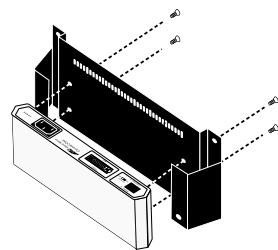

設置

本製品を使用して、機器を壁などの垂直な面に取り付けることができます。

製品によって、使用するブラケットおよび壁面に対する設置可能な向きは異なります。製品に関する最新情報は弊社ホームページにて公開しておりますので、設置の際は、付属のマニュアルとあわせてご確認のうえ、適切に設置を行ってください。

<http://www.allied-teleasis.co.jp/>

1. 壁面に設置する位置を確認する

電源ケーブルおよび UTP ケーブルの接続が可能であること、また、LED の表示が監視可能であることを確認してください。

2. 製品本体をブラケットに取り付ける

機器底面のゴム足を外します。外したゴム足のネジを使用し、機器をブラケットに固定します。

図 1 機器の固定

3. 壁面へ設置する

ブラケットを付属のブラケット取付用ネジで壁面に固定します。

注意

- ・付属のネジが取り付ける壁面の材質：強度に合わない場合は、別途、適切なネジをご用意ください。また、直接ネジ留めできないような材質（ブロック、コンクリート、タイル、レンガ、石膏ボードなど）の場合、付属のプラスチックアンカー、または、市販のアンカーなどを使用し、壁面の材質に応じて、落下しないよう、確実に固定してください。
- ・コードは動かない程度に結束バンドでとめてください。

図 2 壁面への設置

警告

十分な取り付け強度が得られない壁面に設置しないでください。十分な強度が得られない場合、落下などにより重大な事故が発生するおそれがあります。

4 製品仕様

外形寸法（突起部含まず）	
	264.2 (W) × 156.0 (D) × 43.2 (H) mm
質量	
	770g

図 3 外形寸法図

5 ユーザーサポート

アライドテレシス株式会社 サポートセンター