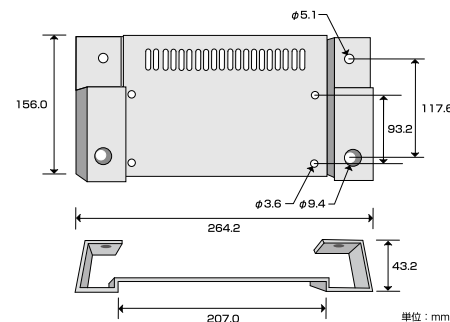

図 2 壁面への設置

警告

十分な取り付け強度が得られない壁面に設置しないでください。十分な強度が得られない場合、落下などにより重大な事故が発生するおそれがあります。

4 製品仕様

外形寸法（突起部含まず）	
	264.2 (W) × 156.0 (D) × 43.2 (H) mm
質量	
	770g

図 3 外形寸法図

5 ユーザーサポート

アライドテレシス株式会社 サポートセンター