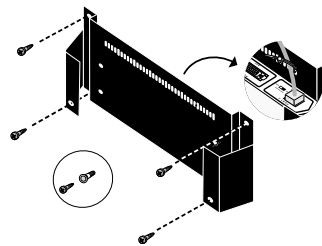

設置

本製品を使用して、機器を壁などの垂直な面に取り付けることができます。

製品によって、使用するブラケットおよび壁面に対する設置可能な向きは異なります。製品に関する最新情報は弊社ホームページにて公開しておりますので、設置の際は、付属のマニュアルとあわせてご確認のうえ、適切に設置を行ってください。

<http://www.allied-teleasis.co.jp/>

1. 壁面に設置する位置を確認する

電源ケーブルおよび UTP ケーブルの接続が可能であること、また、LED の表示が監視可能であることを確認してください。

2. 製品本体をブラケットに取り付ける

機器底面のゴム足を外します。外したゴム足のネジを使用し、機器をブラケットに固定します。

図 1 機器の固定

3. 壁面へ設置する

ブラケットを付属のブラケット取付用ネジで壁面に固定します。

注意

- ・付属のネジが取り付ける壁面の材質：強度に合わない場合は、別途、適切なネジをご用意ください。また、直接ネジ留めできないような材質（ブロック、コンクリート、タイル、レンガ、石膏ボードなど）の場合、付属のプラスチックアンカー、または、市販のアンカーなどを使用し、壁面の材質に応じて、落下しないよう、確実に固定してください。
- ・コードは動かない程度に結束バンドでとめてください。

図 2 壁面への設置

警告

十分な取り付け強度が得られない壁面に設置しないでください。十分な強度が得られない場合、落下などにより重大な事故が発生するおそれがあります。

4 製品仕様

外形寸法（突起部含まず）	
	264.2 (W) × 156.0 (D) × 43.2 (H) mm
質量	
	770g

図 3 外形寸法図

5 ユーザーサポート

アライドテレシス株式会社 サポートセンター