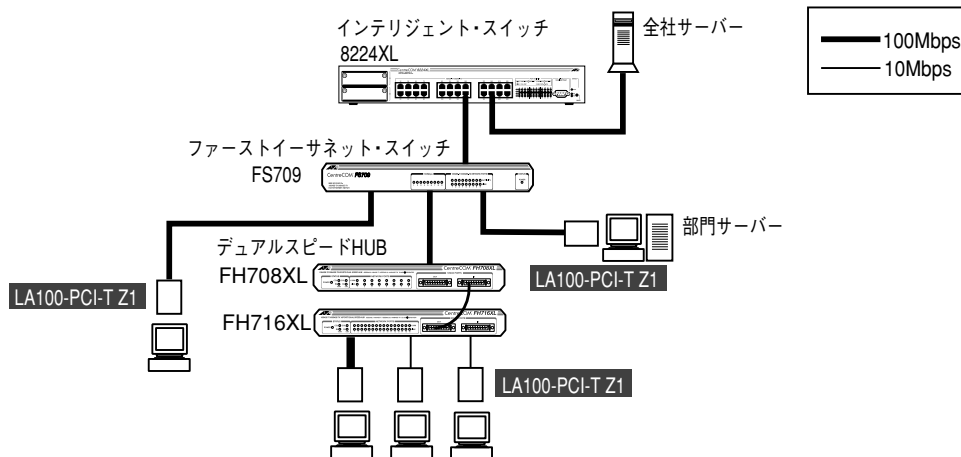

構成図

● CentreCOM はアライドテレシス (株) の登録商標です。 ● 仕様および外観は、改良のため予告なく変更する場合があります。

安全のために
ご使用の際は製品に添付されたマニュアル
をお読みになり正しくご使用ください。

ネットワーク構築などのご質問やご相談は
製品のくわしい情報は 特長、仕様、構成図、マニュアル等

0120-860442 (月~金/9:00~17:30)

<http://www.allied-teleasis.co.jp/>

アライドテレシス株式会社

販売店

(本 社) TEL 03-5437-6100 (代表) (中部事業所) TEL 052-972-0175 (代表) (岡山営業所) TEL 086-801-3130 (代表)
(北海道事業所) TEL 011-716-3121 (代表) (北陸営業所) TEL 076-265-3800 (代表) (米子出張所) TEL 0859-24-9250 (代表)
(東北事業所) TEL 022-225-1510 (代表) (西日本事業所) TEL 06-6373-6430 (代表) (九州事業所) TEL 092-481-2200 (代表)
(北関東事業所) TEL 048-650-6081 (代表) (中四国事業所) TEL 082-542-2780 (代表) (沖縄営業所) TEL 098-863-7288 (代表)