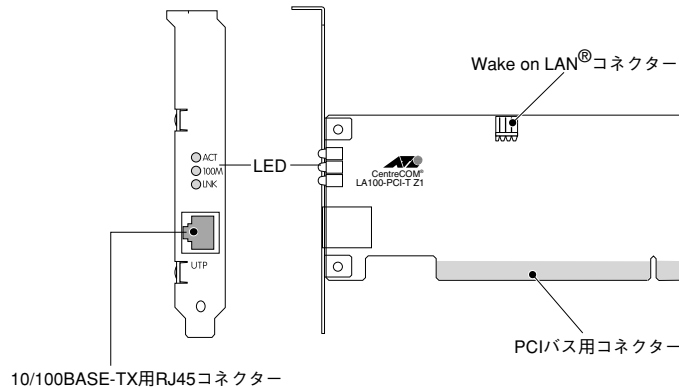

サポート規格	ネットワーク : IEEE802.3 (10BASE-T) /IEEE802.3u (100BASE-TX) PC インターフェース : PCI Local Bus Specification Rev. 2.2 PCI Bus Power Management Interface Specification Rev. 1.1
電波障害	VCCI class B
ポート	10/100BASE-TX (RJ-45) × 1
LED	LNK : リンク確立時に点灯 100M : 100Mbps でのリンク確立時に点灯 ACT : パケット送受信時に点灯
電源部	動作電圧 : +5.0V ± 5% (+5V, +5Vsb) +12.0V ± 5% (+12V) 最大消費電流 : 280mA@5.0V (+5V) 440mA@5.0V (+5Vsb) 1mA@12.0V(+12V)
環境条件	動作時 : 温度 0 ~ 55℃ 湿度 95% 以下 (結露なきこと) 保管時 : 温度 -20 ~ 65℃ 湿度 95% 以下 (結露なきこと)
外形寸法	本体 : 120 × 60 mm (ブラケットは除く) WOL ケーブル長 : 約 330mm (コネクター部も含む)
重量	65g (本体のみ)
付属品	WOL ケーブル、ドライバーディスク、マニュアル、製品保証書

外観図 / 名称