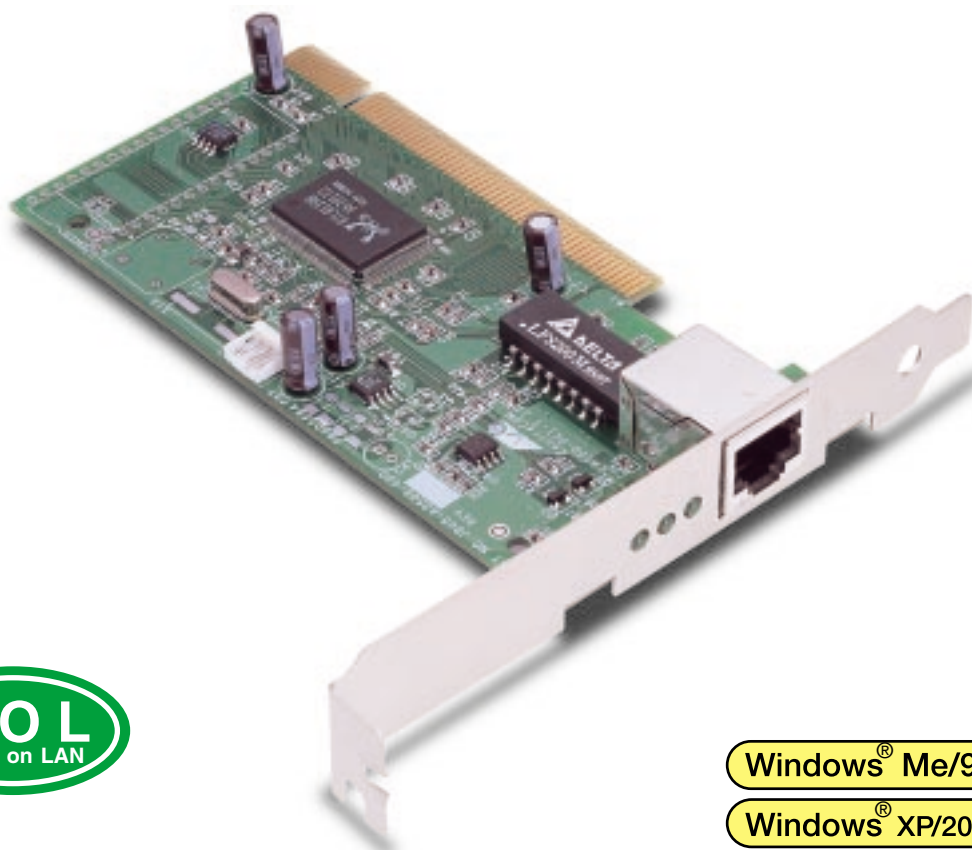

PCIバス用 10/100Mbps LANアダプター

CentreCOM® LA100-PCI-T Z1

Windows® Me/98/95

Windows® XP/2000/NT®

CentreCOM LA100-PCI-T Z1 は、PCIバス対応の 10/100Mbps LAN アダプターです。
対向機器が 10/100Mbps のどちらでも自動的に認識しますので、10M 環境から 100M 環境への移行にも柔軟に対応します。

特長

- 1つの RJ-45 コネクターで 10/100BASE-TX に対応
- 10BASE-T、100BASE-TX のいずれも Full Duplex (全二重通信) をサポート
- オートネゴシエーション機能により 10/100BASE-TX、Full/Half Duplex を自動認識
- Wake on LAN® (WOL) に対応
- 3つの LED (LNK、100M、ACT) により、ネットワーク状態のモニターが可能