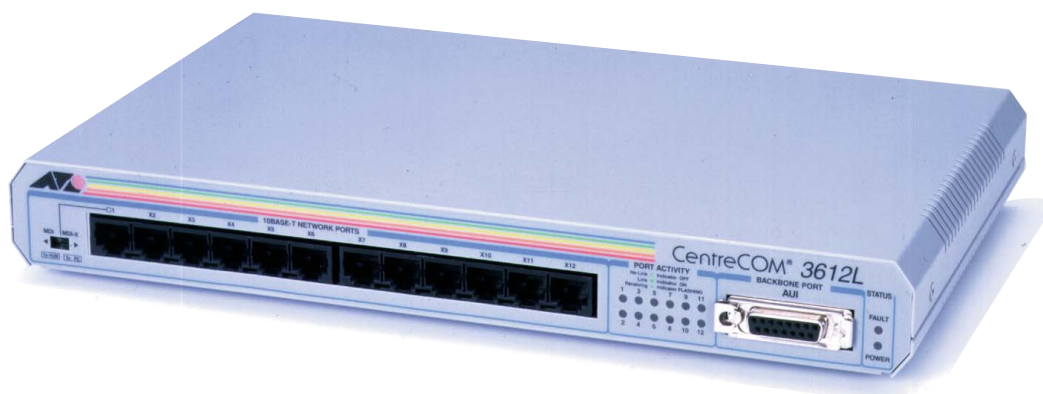

インテリジェント・HUB (10BASE-T)

CentreCOM[®] 3612L

CentreCOM 3612L は、コストパフォーマンスに優れたSNMP 機能付き 12 ポート・インテリジェントHUB です。また、バックボーンのネットワーク接続用に10BASE5 (AUI) を装備しています。ファンレスのコンパクトなA4サイズですので、机の上や机の側面への設置も容易で、SOHO環境へのSNMP管理環境導入に最適です。

ネットワーク管理面では、telnetやオプションのSNMP 管理ソフト (CentreNET Vista Manager / AT-View/X) により、GUI (グラフィカル・ユーザー・インターフェース) 日本語環境でのネットワーク管理を実現します。

特長

- コストパフォーマンスに優れた SNMP 機能付 12 ポート HUB。
- カスケード接続が容易。第1ポートをスイッチで切替ることにより、ストレートケーブルを用いてカスケード接続が可能。
- ファンレスによる無騒音設計。
- シリアルポート(RS232C) 経由でソフトウェアをダウンロードすることが可能。
- 電源投入時の自己診断機能搭載。
- 各種ネットワーク状態表示 LED により、ネットワークおよび機器の状態、コリジョン等のモニターが可能。

準拠規格	Ethernet Ver.2.0 および IEEE802.3 (10BASE-T/5) に準拠
適合規格	EMI 規格: VCCI クラス A
通信速度	10Mbps (CSMA/CD)
マネージメント	SNMP 1Agent (MIB-II, Repeater MIB, Private MIB), Telnet
ポート	10BASE-T (RJ45 MDI-X) × 11 10BASE-T (RJ45 MDI-X/MDI) × 1* 10BASE5 (AUI メス) × 1 コンソール (RS232C 9ピンメス) *10BASE-Tポートの第1ポートはスイッチ切替によりストレートケーブルでのカスケード接続可能
使用ケーブル	10BASE-T: ツイストペアケーブル (カテゴリ3以上) 10BASE5: トランシーバーケーブル
切替スイッチ	MDI-X/MDI の切替
LED 表示	PORT ACTIVITY(緑) × 12 : リンクパルス正常受信時に点灯、パケット受信時に点滅 Power (緑) × 1 : 電源正常供給時に点灯 Fault (赤) × 1 : 本体の異常発生時に点灯
電源部	入力電圧 : AC100V 周波数 : 50/60Hz 消費電力 : 20W (最大) 消費電流 : 0.5A (最大) 発熱量 : 17Kcal/h (最大)
環境条件	動作温度 : 0 ~ 40℃ 動作湿度 : 5 ~ 80% 以下 (ただし結露のなきこと) 保存温度 : -20 ~ 60℃ 保存湿度 : 5 ~ 95% 以下 (ただし結露のなきこと)
外形寸法	305 (W) × 182 (D) × 38 (H) mm (ただし突起物は含まず)
質量	1.6Kg
パッケージ内容	本体、マニュアル、保証書、AC ケーブル、シリアルナンバーラベル (2枚)