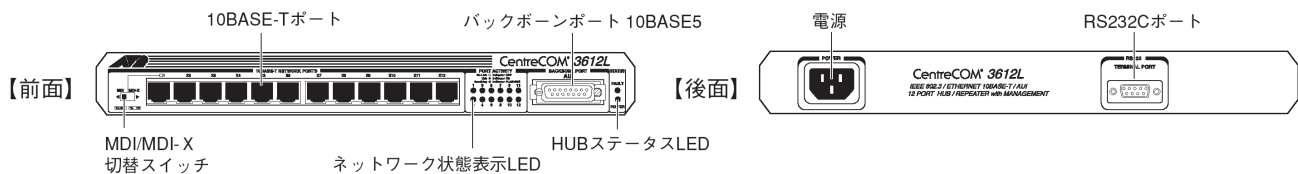

準拠規格	Ethernet Ver.2.0 および IEEE802.3 (10BASE-T/5) に準拠
適合規格	EMI 規格: VCCI クラス A
通信速度	10Mbps (CSMA/CD)
マネージメント	SNMP 1Agent (MIB-II, Repeater MIB, Private MIB), Telnet
ポート	10BASE-T (RJ45 MDI-X) × 11 10BASE-T (RJ45 MDI-X/MDI) × 1* 10BASE5 (AUI メス) × 1 コンソール (RS232C 9ピンメス) *10BASE-Tポートの第1ポートはスイッチ切替によりストレートケーブルでのカスケード接続可能
使用ケーブル	10BASE-T: ツイストペアケーブル (カテゴリ3以上) 10BASE5: トランシーバーケーブル
切替スイッチ	MDI-X/MDI の切替
LED 表示	PORT ACTIVITY(緑) × 12 : リンクパルス正常受信時に点灯、パケット受信時に点滅 Power (緑) × 1 : 電源正常供給時に点灯 Fault (赤) × 1 : 本体の異常発生時に点灯
電源部	入力電圧 : AC100V 周波数 : 50/60Hz 消費電力 : 20W (最大) 消費電流 : 0.5A (最大) 発熱量 : 17Kcal/h (最大)
環境条件	動作温度 : 0 ~ 40℃ 動作湿度 : 5 ~ 80% 以下 (ただし結露のなきこと) 保存温度 : -20 ~ 60℃ 保存湿度 : 5 ~ 95% 以下 (ただし結露のなきこと)
外形寸法	305 (W) × 182 (D) × 38 (H) mm (ただし突起物は含まず)
質量	1.6Kg
パッケージ内容	本体、マニュアル、保証書、AC ケーブル、シリアルナンバーラベル (2枚)

外観図 / 名称