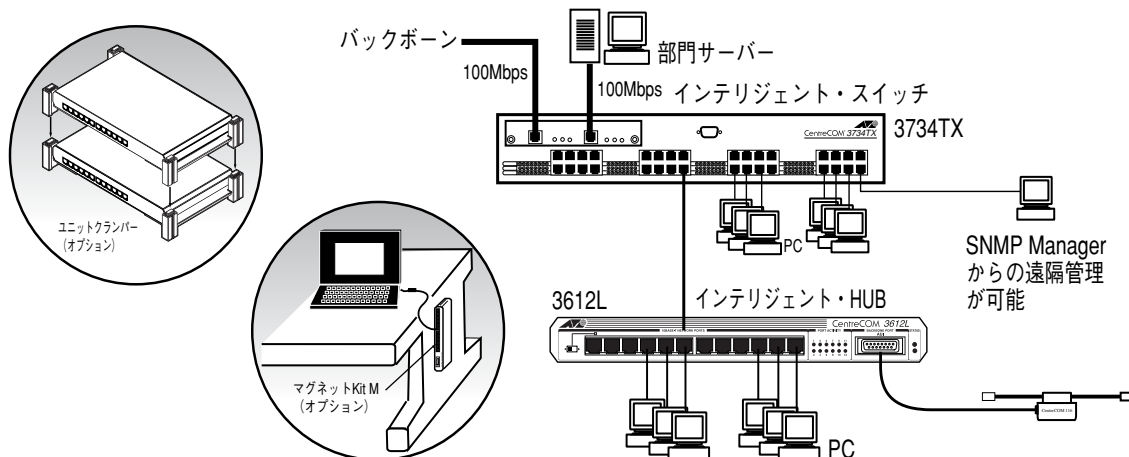

構成図

安全のために
ご使用の際は製品に添付されたマニュアルをお読みにになり正しくご使用ください

ネットワーク構築などのご相談は
0120-860442
(月~金/9:00~17:30)

価格、その他製品に関しましてはホームページをご覧ください
<http://www.allied-telesis.co.jp/>

アライドテレシス株式会社

〈本社〉 TEL 03-5437-6100 (代表) 〈西日本事業所〉 TEL 06-6373-6430 (代表)
〈北海道事業所〉 TEL 011-716-3121 (代表) 〈中四国事業所〉 TEL 082-542-2780 (代表)
〈東北事業所〉 TEL 022-225-1510 (代表) 〈岡山営業所〉 TEL 086-801-3130 (代表)
〈北関東事業所〉 TEL 048-650-6081 (代表) 〈米子出張所〉 TEL 0859-24-9250 (代表)
〈中部事業所〉 TEL 052-972-0175 (代表) 〈九州事業所〉 TEL 092-481-2200 (代表)
〈北陸営業所〉 TEL 076-265-3800 (代表) 〈沖縄営業所〉 TEL 098-863-7288 (代表)

販売店