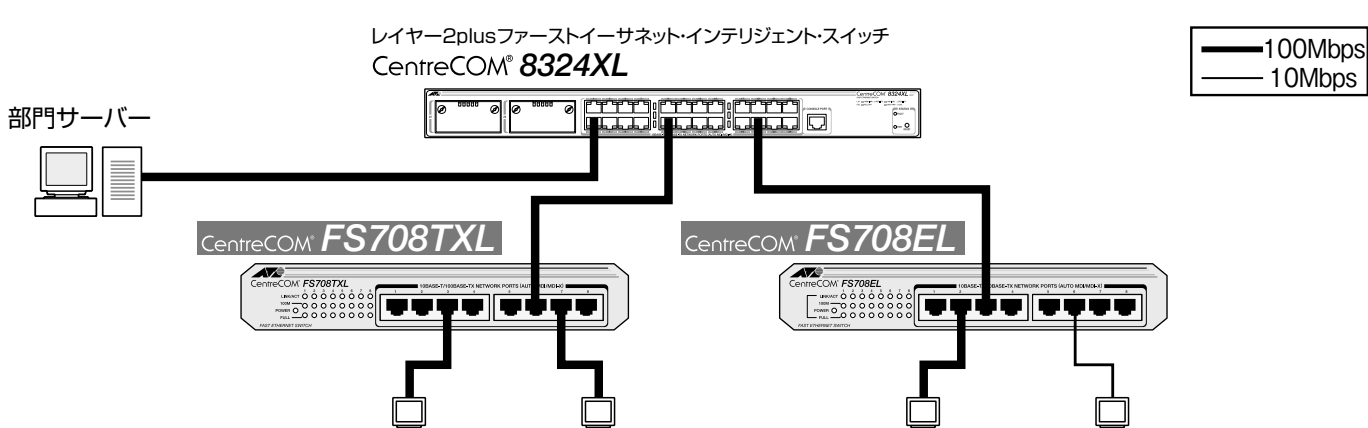

構成図

安全のために
ご使用の際は製品に添付されたマニュアルをお読みになり正しくご使用ください。

●CentreCOM, CentreNET, SwitchBlade, TELESYN, TenQ, SwimView, Swim Manager, Swim Suite, SwimLogReporter, SwimAdminCentral, VCStack, EPSRing はアラドテレシスホールディングス(株)の登録商標です。●Windows, Windows Server, Windows Vista は、米国 Microsoft Corporation の米国およびその他の国における登録商標または商標です。●その他、会社名および製品名は、各社の商標または登録商標です。●仕様および外観は、改良のため予告なく変更する場合があります。●お客様は、弊社販売製品を日本国外へ持ち出しまたは「外国為替及び外国貿易法」にいう非居住者へ提供する場合は、「外国為替及び外国貿易法」を含む日本政府および外国政府の輸出関連法規を厳密に遵守することに同意し、必要とされるすべての手続きもお客様の責任と費用で行うことといたします。●弊社販売製品は日本国内仕様であり、日本国外においては製品保証および品質保証の対象外になり、製品サポートおよび修理など一切のサービスが受けられません。

ネットワーク構築などのご質問やご相談は ☎ **0120-860442** テレマーケティング (月~金/9:00~17:30) 販売店

製品のくわしい情報は ホームページ <http://www.allied-telesis.co.jp/>

アラドテレシス株式会社 最寄りの営業所の連絡先は下記にてご確認ください
〒141-0031 東京都品川区西五反田7-21-11 第210Cビル 弊社ホームページ>>会社案内>>事業所一覧