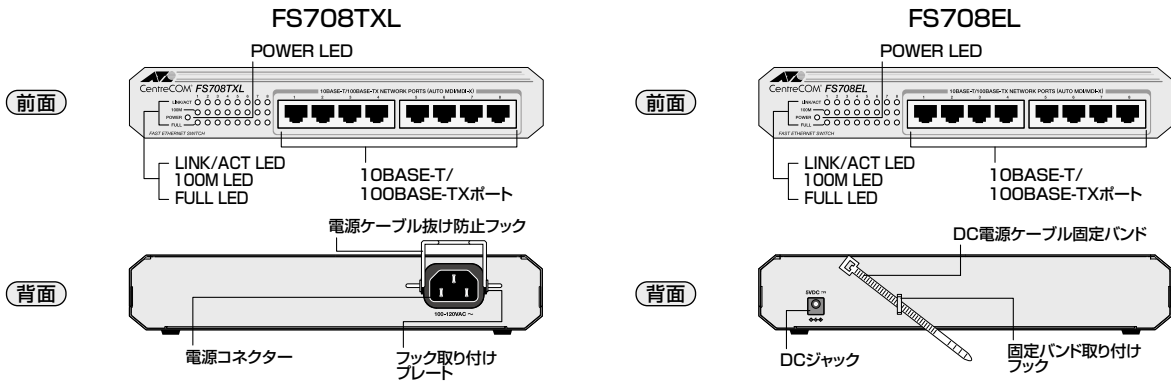

CentreCOM® FS708TXL/EL

仕様		
準拠規格	IEEE 802.3 IEEE 802.3u IEEE 802.3x	10BASE-T 100BASE-TX Flow Control
適合規格	EMI規格 安全規格	VCCIクラスB UL60950-1 CSA-C22.2 No.60950-1
通信速度	10Mbps/100Mbps	
ポート	10BASE-T/100BASE-TX(RJ-45コネクタ) × 8 オートネゴシエーション、MDI/MDI-X自動切替、 Full Duplex/Half Duplex	
使用ケーブル	10BASE-T UTPカテゴリ 3以上 100BASE-TX UTPカテゴリ 5以上	
パフォーマンス	スイッチング方式	ストア&フォワード方式
	スループット	10M⇔10M 14,881pps(64Byte)
	100M⇔100M	148,810pps(64Byte)
	10M⇔10M	11.7μsec (64Byte)
スイッチング遅延	100M⇔100M	2.2μsec (64Byte)
内部バス速度	5.3Gbps	
メモリー容量	パケットバッファ 256KByte	
MACアドレス登録数	4K(最大)	
MACアドレス保持時間	300秒	
サポート機能	BPDU透過、フローコントロール	
LED	POWER (緑) 電源供給時に点灯 LINK/ACT LED (緑) リンク確立時に点灯、データ送受信時に点滅 100M LED (緑) 100M接続時に点灯 FULL LED (緑) Full Duplex動作時に点灯	
電源部	定格入力電圧 入力電圧範囲 定格周波数 定格入力電流 最大入力電流(実測値)	AC100-120V AC90-132V 50/60Hz 0.2A 0.12A(FS708TXL) 0.14A(FS708EL)
	平均消費電力 平均発熱量	5.3W(最大5.9W) (FS708TXL) 7.0W(最大7.9W) (FS708EL) 19kJ/h(最大21kJ/h) (FS708TXL) 25kJ/h(最大28kJ/h) (FS708EL)
ファンの有無	無	
環境条件	動作時温度	0~40℃
	動作時湿度	80%以下(結露なきこと)
	保管時温度	-20~60℃
	保管時湿度	95%以下(結露なきこと)
外形寸法	210(W) × 107(D) × 38(H) mm(突起部含まず)	
質量	FS708TXL	620g
	FS708EL	560g
パッケージ内容	本体、AC電源ケーブル(FS708TXLのみAC100用 1本)、ACアダプター(FS708ELのみ 1個)、電源ケーブル抜け防止フック(FS708TXLのみ 1個)、DC電源ケーブル固定バンド(FS708ELのみ 1個)、ユーザーマニュアル(1部)、製品保証書(1枚)、シリアル番号シール(2枚)	
オプション(別売)	AT-BRKT-J23	壁設置ブラケット
	AT-RKMT-J08	19インチ・ラックマウントキット
	マグネットKit M	壁設置用磁石

外觀図