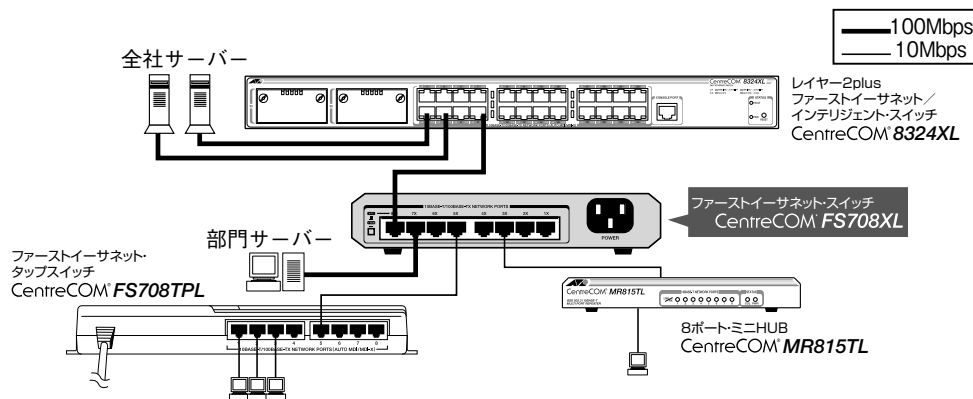

構成図

安全のために
ご使用の際は製品に添付されたマニュアルをお読みになり正しくご使用ください。

●CentreCOM, CentreNET, SwitchBlade, TELESYN, TenQ, SwimView, Swim Manager, SwimSuite, SwimLogReporter, SwimAdminCentral, VCStack, EPSRing はアラドテレスಿಸホールディングス(株)の登録商標です。●Windows, Windows Server, Windows Vista は、米国 Microsoft Corporation の米国外およびその他の国における登録商標または商標です。●その他、会社名および製品名は、各社の商標または登録商標です。●仕様および外観は、改良のため予告なく変更する場合があります。●お客様は、弊社販売製品を日本国外への持ち出しまたは「外国為替及び外国貿易法」に非居住者へ提供する場合、「外国為替及び外国貿易法」を含む日本政府および外国政府の輸出関連法規を厳密に遵守することに同意し、必要とされるすべての手続きもお客様の責任と費用で行うことといたします。●弊社販売製品は日本国内仕様であり、日本国外においては製品保証および品質保証の対象外になり、製品サポートおよび修理など一切のサービスが受けられません。

ネットワーク構築などのご質問やご相談は
製品の詳しい情報は (特長、仕様、構成図、マニュアル等)

0120-860442
ホームページ
<http://www.allied-telesis.co.jp/>

アライドテレスಿಸ株式会社
〒141-0031 東京都品川区西五反田7-21-11 第210Cビル

テレマーケティング (月~金/9:00~17:30)
最寄りの営業所の連絡先は下記にてご確認ください
弊社ホームページ>>会社案内>>事業所一覧

販売店