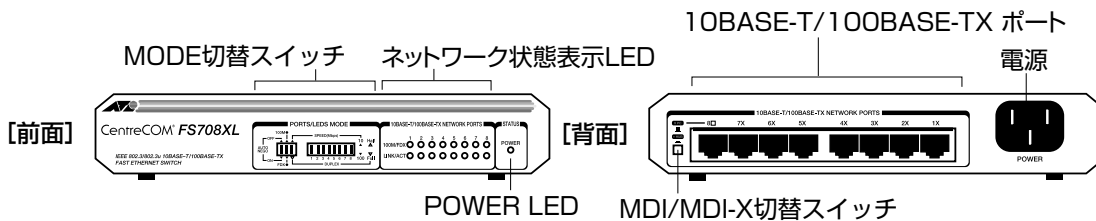

CentreCOM® FS708XL

仕様	
準拠規格	IEEE 802.3 10BASE-T、IEEE 802.3u 100BASE-TX
適合規格	EMI規格 VCCIクラスB 安全規格 UL1950、CSA C22.2 No.950
通信速度	10Mbps/100Mbps (CSMA/CD)
ポート	10BASE-T/100BASE-TXポート (MDI-X) × 8
	オートネゴシエーション/Full Duplex固定/Half Duplex固定 8ポートのみMDI/MDI-Xどちらか一方使用可能
使用ケーブル	10BASE-T UTP (カテゴリ 3 以上) 100BASE-TX UTP (カテゴリ 5 以上)
切替スイッチ	HUB/PC切替スイッチ MDI/MDI-X選択 MODE切替スイッチ Full Duplex/Half Duplex選択 10Mbps/100Mbpsのマニュアル設定
パフォーマンス	スイッチングモード ストア&フォワード方式
	スループット 100M⇔100M 148,810pps (64Byte) 10M⇔10M 14,881pps (64Byte)
	スイッチング遅延 100M⇔100M 1.32μs 10M⇔10M 5.5μs
	スイッチング・ファブリック 4.2Gbps
	メモリー容量 256KByte
	MACアドレス登録数 4K (最大)
サポート機能	BPDU透過、フローコントロール
LED	POWER (緑) 電源の正常供給時に点灯 100/FDX (緑) 100Mbps接続時又は、Full Duplex時に点灯 10Mbps接続時又は、Half Duplex時に消灯 LINK/ACT (緑) リンク確立時点灯 データ受信時に点滅
電源部	定格入力電圧 AC100-240V* 入力電圧範囲 AC90-255V 定格周波数 50/60Hz 最大入力電流 0.13A (AC90V時) 平均消費電力 6.0W (最大 8.0W) 平均発熱量 22kJ/h (最大 29kJ/h)
環境条件	動作時温度 0~40℃ 動作時湿度 80%以下 (結露なきこと) 保管時温度 -20~60℃ 保管時湿度 95%以下 (結露なきこと)
外形寸法	210(W) × 107(D) × 38(H) mm (突起物含まず)
質量	670g
パッケージ内容	本体、AC100V用電源ケーブル*、ユーザーマニュアル、 製品保証書、シリアル番号シール (2枚)
オプション (別売)	AT-RKMT-J08 19インチラックマウントキット マグネットKit M 壁設置用磁石 AT-BRKT-J23 壁設置ブラケット AT-PWRCBL-J01R L字型コネクタ電源ケーブル (右)

* 同梱の電源ケーブルはAC100V専用です。AC200Vでご使用の場合は、設置業者にご相談ください。

外觀図