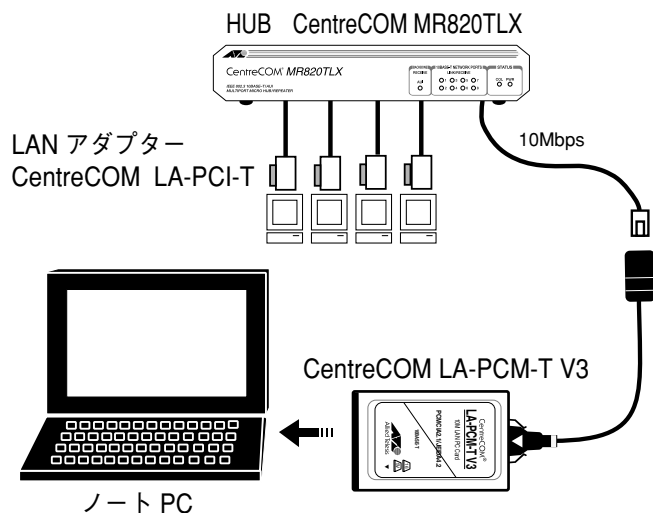

10M LAN PCカード

CentreCOM® LA-PCM-T V3

Windows® Me/98/95

Windows® XP/2000/NT®

DOS/Windows® 3.1

Windows® CE 2.0

CentreCOM LA-PCM-T V3 は、PCMCIA Rel.2.1/JEIDA Ver.4.2 (PC Card Standard) に準拠した 10Mbps LAN アダプターです。標準添付の各種ドライバー・ソフトウェアにより、多様なネットワーク OS 環境をサポートします。

特長

- PCMCIA Rel.2.1 / JEIDA Ver.4.2 準拠
- プラグ&プレイ対応により、パソコンに差し込むだけで OS が自動認識
- 2つの LED (LNK、ACT) により、ネットワーク状態のモニターが可能
- スリムかつ丈夫な設計により、コネクタ部分をさらに強化
- Windows® CE 2.0 搭載のハンドヘルド PC にも対応 ※ 1

※ 1: ハンドヘルド PC でご使用の場合は、OS 標準添付の NE2000 ドライバーをお使いください。

* Windows®98 Second Edition を含む。

最新のドライバーは、ホームページよりダウンロードすることができます。また、動作検証機種に関しても、随時、更新して掲載しております。

<http://www.allied-teleasis.co.jp>

サポート規格	ネットワーク : IEEE802.3 (10BASE-T) PC インターフェース : PCMCIA Rel.2.1/JEIDA Ver.4.2 (PC Card Standard の 16-bit PC Card)
電波障害	VCCI class B
ポート	10BASE-T × 1
LED	LNK (緑色) : リンク確立時点灯 ACT (橙色) : パケット送受信時点灯
電源部	動作電圧 : DC +5V ± 5% 最大消費電流 : 70 mA (電源電圧 5.0V 時)
環境条件	動作時 : 温度 0 ~ 55℃ 湿度 95% 以下 (結露なきこと) 保管時 : 温度 -20 ~ 65℃ 湿度 95% 以下 (結露なきこと)
外形寸法	本体 : 54.0(W) × 85.6(D) × 5.0(H) mm (Type II 適合) メディアケーブル長 : 300mm (コネクタ部も含む)
重量	本体約 30g メディアケーブル約 10g
付属品	メディアケーブル、ドライバーディスク 2 枚、マニュアル、製品保証書

※ 交換用メディアケーブルは別売りもしております。

外観図 / 名称

構成図

● CentreCOM はアライドテレシス (株) の登録商標です。 ● 仕様および外観は、改良のため予告なく変更する場合があります。

安全のために
ご使用の際は製品に添付されたマニュアル
をお読みになり正しくご使用ください。

ネットワーク構築などのご質問やご相談は
製品のくわしい情報は 特長、仕様、構成図、マニュアル等

☎ 0120-860442 (月~金 / 9:00~17:30)
<http://www.allied-teleasis.co.jp/>