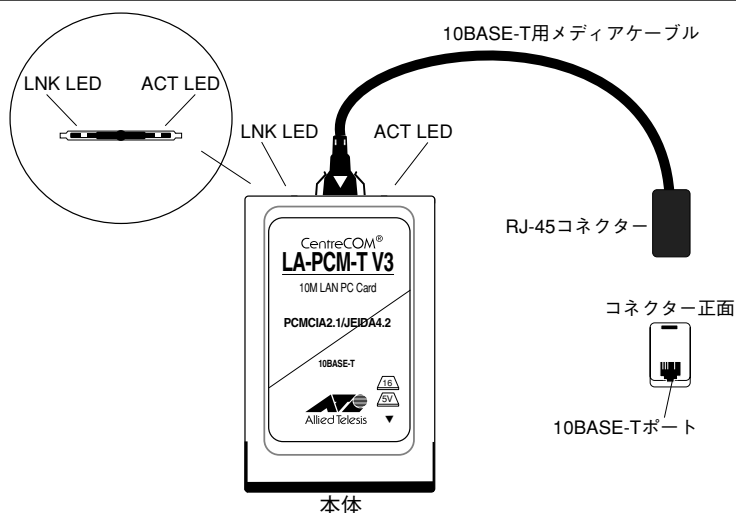

サポート規格	ネットワーク : IEEE802.3 (10BASE-T) PC インターフェース : PCMCIA Rel.2.1/JEIDA Ver.4.2 (PC Card Standard の 16-bit PC Card)
電波障害	VCCI class B
ポート	10BASE-T × 1
LED	LNK (緑色) : リンク確立時点灯 ACT (橙色) : パケット送受信時点灯
電源部	動作電圧 : DC +5V ± 5% 最大消費電流 : 70 mA (電源電圧 5.0V 時)
環境条件	動作時 : 温度 0 ~ 55℃ 湿度 95% 以下 (結露なきこと) 保管時 : 温度 -20 ~ 65℃ 湿度 95% 以下 (結露なきこと)
外形寸法	本体 : 54.0(W) × 85.6(D) × 5.0(H) mm (Type II 適合) メディアケーブル長 : 300mm (コネクタ部も含む)
重量	本体約 30g メディアケーブル約 10g
付属品	メディアケーブル、ドライバーディスク 2 枚、マニュアル、製品保証書

※ 交換用メディアケーブルは別売りもしております。

外観図 / 名称

構成図