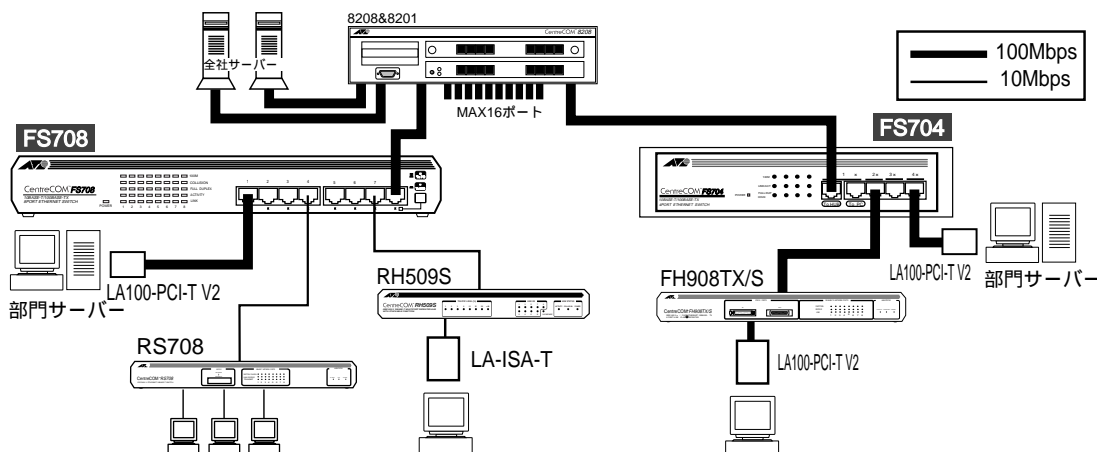

サポート規格	IEEE 802.3、 IEEE 802.3u に準拠		
取得承認	EMI 規格 / VCCI-class A 安全規格 / UL1950		
データ転送速度	100Mbps / 10Mbps (CSMA/CD)		
ポート	FS704 : 10BASE-T/100BASE-TXスイッチポート (MDI-X) × 4	1.2	1 : Auto Negotiation 機能により10/100M自動認識
	FS708 : 10BASE-T/100BASE-TXスイッチポート (MDI-X) × 8	1.3	2 : 第1ポートのみMDI/MDI-Xどちらか一方を選択使用可能 3 : 第8ポートのみ切替スイッチによりMDI/MDI-Xを切替使用可能
使用ケーブル	UTP (カテゴリー 5)		
パフォーマンス	スイッチングモード : ストア&フォワード方式 Full/Half Duplex : Auto Negotiation機能により自動認識 アドレス登録数 : 8000 (MAX)	メモリ容量 : 4MB スループット 100M 100M : 148810pps (64byte) 10M 10M : 14881pps (64byte)	
LED	FS704: POWER (緑色) : 電源が正常に供給時点灯 100M (緑色) : 100M接続時に点灯 10M接続時は消灯 LINK/ACT (緑色) : リンク確立時点灯、 データ送受信時点滅 FULL DUP/COLN (緑/黄色) : Full Duplex時、緑点灯 Collision発生時、黄点滅	FS708: POWER (緑色) : 電源が正常に供給時点灯 100M (緑色) : 100M接続時点灯 10M接続時は消灯 COLLISION (黄色) : コリジョン発生時点滅 FULL DUPLEX (緑色) : Full Duplex時点灯 Half Duplex時消灯 ACTIVITY (緑色) : データ送受信時点滅 LINK (緑色) : リンク確立時点灯	
電源部	入力電圧 AC 100V 周波数 50/60Hz 消費電流 FS704 : 0.3A FS708 : 0.7A	消費電力 FS704 : 14W FS708 : 33W 発熱量 FS704 : 12kcal/h FS708 : 28kcal/h	
環境条件	動作時: 温度 0 ~ 40 湿度 5% ~ 80% 保管時: 温度 -20 ~ 60 湿度 5% ~ 90% 但し結露なきこと		
外形寸法/重量	FS704 : 約 233 (W) × 142 (D) × 45 (H) mm、約 1.2Kg FS708 : 約 341 (W) × 231 (D) × 44 (H) mm、約 2.4Kg		

## 外観図 / 名称

CentreCOM FS704

CentreCOM FS708

## 構成図

製品に関するお問い合わせは  
**0120-860442** (月~金 / 9:00~17:30)

ホームページもご覧ください  
<http://www.allied-telesis.co.jp>

価格/その他製品の情報はFAXBOXでお知らせしております。 **価格表BOX No.** HUB、スイッチ、マネジメントソフト、ブリッジルーター : 307002 ソフトウェア : 307001  
LANアダプター : 307003 トランシーバー : 307004 アクセサリー : 307005  
**0120-860773** 右記価格表のいずれかのあなたのFAX番号を市外局番から押してください。 **その他製品のFAX BOX Noは、INDEXを取り出してご覧ください。BOXNo.307000**