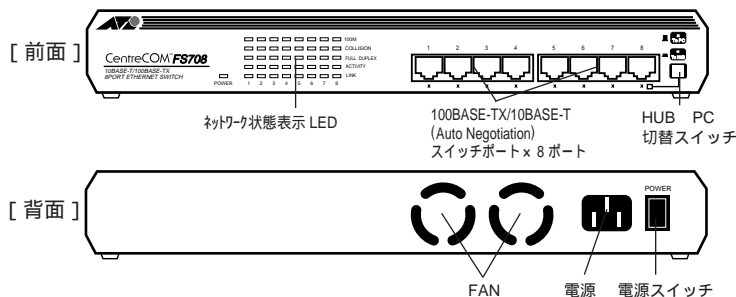

CentreCOM FS708