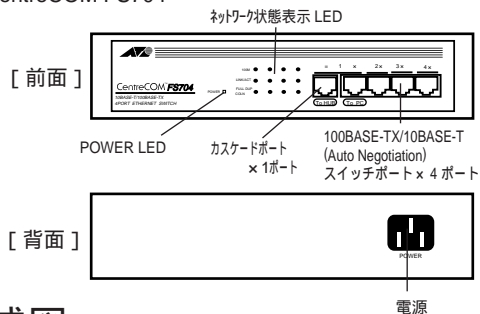

サポート規格	IEEE 802.3、 IEEE 802.3u に準拠		
取得承認	EMI 規格 / VCCI-class A 安全規格 / UL1950		
データ転送速度	100Mbps / 10Mbps (CSMA/CD)		
ポート	FS704 : 10BASE-T/100BASE-TXスイッチポート (MDI-X) × 4	1.2	1 : Auto Negotiation 機能により10/100M自動認識
	FS708 : 10BASE-T/100BASE-TXスイッチポート (MDI-X) × 8	1.3	2 : 第1ポートのみMDI/MDI-Xどちらか一方を選択使用可能 3 : 第8ポートのみ切替スイッチによりMDI/MDI-Xを切替使用可能
使用ケーブル	UTP (カテゴリー 5)		
パフォーマンス	スイッチングモード : ストア&フォワード方式 Full/Half Duplex : Auto Negotiation機能により自動認識 アドレス登録数 : 8000 (MAX)	メモリ容量 : 4MB スループット 100M 100M : 148810pps (64byte) 10M 10M : 14881pps (64byte)	
LED	FS704: POWER (緑色) : 電源が正常に供給時点灯 100M (緑色) : 100M接続時に点灯 10M接続時は消灯 LINK/ACT (緑色) : リンク確立時点灯、 データ送受信時点滅 FULL DUP/COLN (緑/黄色) : Full Duplex時、緑点灯 Collision発生時、黄点滅	FS708: POWER (緑色) : 電源が正常に供給時点灯 100M (緑色) : 100M接続時点灯 10M接続時は消灯 COLLISION (黄色) : コリジョン発生時点滅 FULL DUPLEX (緑色) : Full Duplex時点灯 Half Duplex時消灯 ACTIVITY (緑色) : データ送受信時点滅 LINK (緑色) : リンク確立時点灯	
電源部	入力電圧 AC 100V 周波数 50/60Hz 消費電流 FS704 : 0.3A FS708 : 0.7A	消費電力 FS704 : 14W FS708 : 33W 発熱量 FS704 : 12kcal/h FS708 : 28kcal/h	
環境条件	動作時: 温度 0 ~ 40 湿度 5% ~ 80% 保管時: 温度 -20 ~ 60 湿度 5% ~ 90% 但し結露なきこと		
外形寸法/重量	FS704 : 約 233 (W) × 142 (D) × 45 (H) mm、約 1.2Kg FS708 : 約 341 (W) × 231 (D) × 44 (H) mm、約 2.4Kg		

外観図 / 名称

CentreCOM FS704