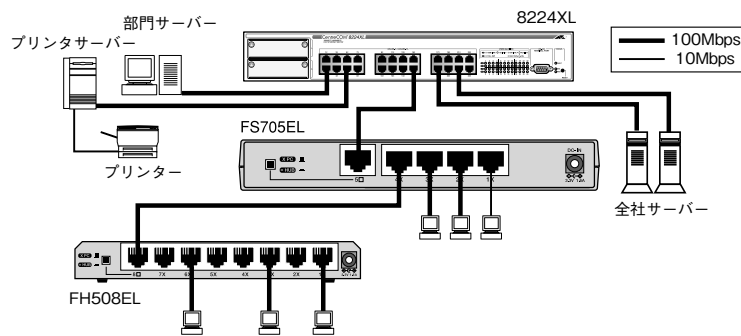

CentreCOM® FS705EL

仕様		
サポート規格	IEEE802.3 IEEE802.3u IEEE802.3x	10BASE-T 100BASE-TX FlowControl
取得承認	EMI規格 安全規格	VCCIクラスB UL1950, CSAC22.2 No.950
データ転送速度	10Mbps/100Mbps (CSMA/CD)	
ポート	10BASE-T/100BASE-TXスイッチポート (5番ポートのみMDI/MDI-X切替可能)	×5
使用ケーブル	100BASE-TX 10BASE-T	UTP (カテゴリ 5) UTP (カテゴリ 3以上)
切替スイッチ	HUB/PC	MDI/MDI-X 選択 (5番ポートに装備)
パフォーマンス	スイッチングモード Full/Half Duplex スルーブット	ストア&フォワード方式 オートネゴシエーション機能により自動認識 100M⇔100M 148,810pps(64Byte) 10M⇔10M 14,880pps(64Byte) 100M⇔100M 2.0μs(64Byte) 10M⇔10M 6.3μs(64Byte)
	内部バス速度 メモリー容量 MACアドレス登録数	1.6Gbps 128KByte 1K(最大)
サポート機能	BPDU透過、フローコントロール	
LED	PWR (緑色) LNK/ACT (緑色) 100M (緑色) COL/FULL (緑色)	電源供給時に点灯 リンク確立時に点灯、データ送受信時に点滅 100M接続時に点灯 Full Duplex動作時に点灯、Half Duplex動作時でCollisionが発生した際に点滅
電源部	入力電圧 周波数 最大入力電流 平均消費電力 平均発熱量	AC90V-AC132V 50Hz/60Hz 0.1A 3.0W(最大3.2W) 2.6kcal/h(最大2.8kcal/h)
環境条件	動作時温度 動作時湿度 保管時温度 保管時湿度	0℃~40℃ 80%以下(結露なきこと) -20℃~60℃ 95%以下(結露なきこと)
外形寸法	165(W) × 59(D) × 23(H) mm(突起部含まず)	
重量	150g	
パッケージ内容	本体、専用ACアダプター、ユーザーマニュアル、製品保証書、シリアル番号シール、ゴム足、クランプピース(プラスチック製・2個)、クランプピン(プラスチック製・2本)、マグネットキット取付け用ネジ	
オプション(別売)	マグネットKit MS 壁設置用磁石	

外観図

構成図

設置例

※オプション(別売)のマグネットKIT MSは4個(2台分)セットです。

積み重ねて使用する場合

同梱のクランプピースを使用し、簡単に積み重ねが可能。(最大3段まで)

安全のために
ご使用の際は製品に添付されたマニュアルをお読みになり正しくご使用ください。