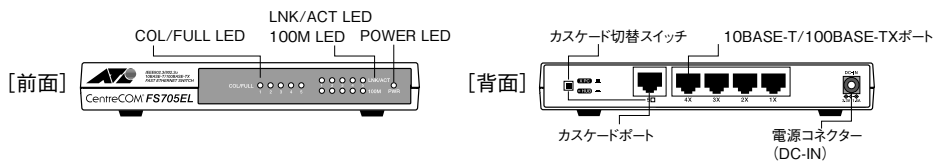

区分	D
回線ポートの種類・数	100Mbps×5
最大実効伝送速度	0.5Gbps
エネルギー消費効率	5.3W/Gbps

OPTION

マグネット Kit

CentreCOM® FS705EL

仕様		
サポート規格	IEEE802.3 IEEE802.3u IEEE802.3x	10BASE-T 100BASE-TX FlowControl
取得承認	EMI規格 安全規格	VCCIクラスB UL1950, CSAC22.2 No.950
データ転送速度	10Mbps/100Mbps (CSMA/CD)	
ポート	10BASE-T/100BASE-TXスイッチポート (5番ポートのみMDI/MDI-X切替可能)	×5
使用ケーブル	100BASE-TX 10BASE-T	UTP (カテゴリ 5) UTP (カテゴリ 3以上)
切替スイッチ	HUB/PC	MDI/MDI-X 選択 (5番ポートに装備)
パフォーマンス	スイッチングモード Full/Half Duplex スルーブット	ストア&フォワード方式 オートネゴシエーション機能により自動認識 100M⇔100M 148,810pps(64Byte) 10M⇔10M 14,880pps(64Byte) 100M⇔100M 2.0μs(64Byte) 10M⇔10M 6.3μs(64Byte)
	内部バス速度 メモリー容量 MACアドレス登録数	1.6Gbps 128KByte 1K(最大)
サポート機能	BPDU透過、フローコントロール	
LED	PWR (緑色) LNK/ACT (緑色) 100M (緑色) COL/FULL (緑色)	電源供給時に点灯 リンク確立時に点灯、データ送受信時に点滅 100M接続時に点灯 Full Duplex動作時に点灯、Half Duplex動作時でCollisionが発生した際に点滅
電源部	入力電圧 周波数 最大入力電流 平均消費電力 平均発熱量	AC90V-AC132V 50Hz/60Hz 0.1A 3.0W(最大3.2W) 2.6kcal/h(最大2.8kcal/h)
環境条件	動作時温度 動作時湿度 保管時温度 保管時湿度	0℃~40℃ 80%以下(結露なきこと) -20℃~60℃ 95%以下(結露なきこと)
外形寸法	165(W) × 59(D) × 23(H) mm(突起部含まず)	
重量	150g	
パッケージ内容	本体、専用ACアダプター、ユーザーマニュアル、製品保証書、シリアル番号シール、ゴム足、クランプピース(プラスチック製・2個)、クランプピン(プラスチック製・2本)、マグネットキット取付け用ネジ	
オプション(別売)	マグネットKit MS 壁設置用磁石	

外観図

構成図

設置例

※オプション(別売)のマグネットKIT MSは4個(2台分)セットです。

積み重ねて使用する場合

同梱のクランプピースを使用し、簡単に積み重ねが可能。(最大3段まで)

安全のために
ご使用の際は製品に添付されたマニュアルをお読みになり正しくご使用ください。

●CentreCOM, CentreNET, SwitchBlade, TELESYN, TenQ, SwimView, Swim Manager, SwimSuite, SwimLogReporter, SwimAdminCentral, VCStack, EPSRing はアラドテレスホルディングス(株)の登録商標です。●Windows, Windows Server, Windows Vista は、米国 Microsoft Corporation の米里およびその他の国における登録商標または商標です。●その他、会社名および製品名は、各社の商標または登録商標です。●仕様および外観は、改良のため予告なく変更する場合があります。●お客様は、弊社販売製品を日本国外への持ち出しまたは「外国為替及び外国貿易法」にいう非居住者へ提供する場合、「外国為替及び外国貿易法」を含む日本政府および外国政府の輸出関連法規を厳密に遵守することに同意し、必要とされるすべての手続きもお客様の責任と費用で行うことといたします。●弊社販売製品は日本国内仕様であり、日本国外においては製品保証および品質保証の対象外になり、製品サポートおよび修理など一切のサービスが受けられません。