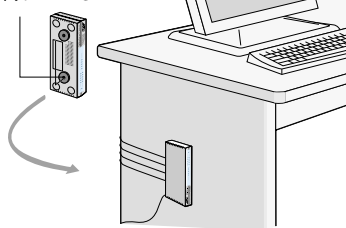

●フローコントロール機能

(IEEE802.3x/バックプレッシャー)

100Mbpsポートから10Mbpsポートへの通信時に過度なトラフィックが発生した際、パケットの損失を防ぎ、正常な通信を維持することができます。

●ストレートケーブルによるカスケード接続が可能

MDI/MDI-X切替スイッチ(HUB/PC切替)を装備しておりますので、ストレートケーブルによるカスケード接続が簡単に行えます。

「省エネ法」に基づく表示

外観図

構成図

設置例

※オプション(別売)のマグネットKIT MSは4個(2台分)セットです。

積み重ねて使用する場合

同梱のクランプピースを使用し、簡単に積み重ねが可能。(最大3段まで)

安全のために
ご使用の際は製品に添付されたマニュアルをお読みになり正しくご使用ください。

●CentreCOM, CentreNET, SwitchBlade, TELESYN, TenQ, SwimView, Swim Manager, SwimSuite, SwimLogReporter, SwimAdminCentral, VCStack, EPSRing はアラドテレスホルディングス(株)の登録商標です。●Windows, Windows Server, Windows Vista は、米国 Microsoft Corporation の米里およびその他の国における登録商標または商標です。●その他、会社名および製品名は、各社の商標または登録商標です。●仕様および外観は、改良のため予告なく変更する場合があります。●お客様は、弊社販売製品を日本国外への持ち出しまたは「外国為替及び外国貿易法」にいう非居住者へ提供する場合、「外国為替及び外国貿易法」を含む日本政府および外国政府の輸出関連法規を厳密に遵守することに同意し、必要とされるすべての手続きもお客様の責任と費用で行うことといたします。●弊社販売製品は日本国内仕様であり、日本国外においては製品保証および品質保証の対象外になり、製品サポートおよび修理など一切のサービスが受けられません。