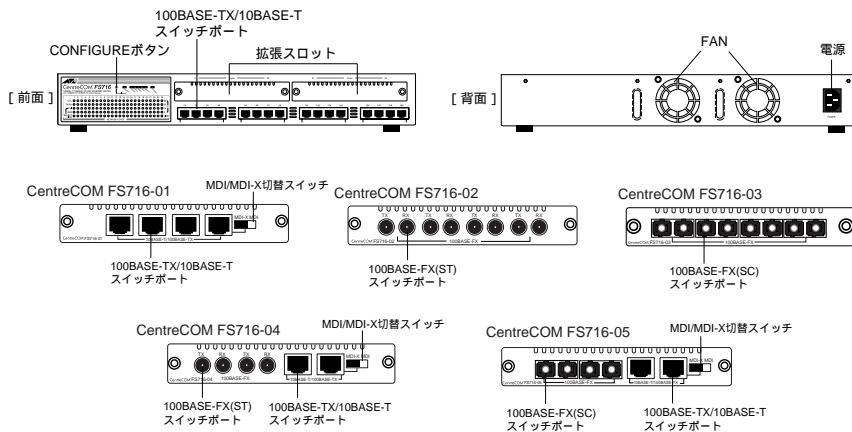

サポート規格	IEEE802.3、IEEE802.3uに準拠	電源部	入力電圧 AC100V-240V 同梱のACケーブルは100V専用です
取得承認	EMI規格/VCCI-class B 安全規格/CSA/NRTL(C.22.2.950, UL1950)		周波数 50-60Hz 最大消費電流 2.0A 平均消費電力 FS716単体: 45W(最大 46W) FS716+100TXポート(8ポート)実装時: 55W(最大 57W) FS716+100FXポート(8ポート)実装時: 68W(最大 70W) FS716+100TXポート(4ポート) +100FXポート(4ポート)実装時: 62W(最大 64W) 発熱量 47Kcal/h
データ転送速度	100Mbps/10Mbps(CSMA/CD)		環境条件 動作時: 温度 0 ~40 湿度 80%以下(結露なきこと) 保管時: 温度 -20 ~60 湿度 95%以下(結露なきこと)
ポート	100BASE-TX/10BASE-T スイッチポート(MDI-X)×16 オートネゴシエーション機能により100/10Mbps, Full/Half Duplex自動認識 拡張スロット×2		外形寸法 440(W)×305(D)×63(H) mm(突起物含まず) 重量 4.5kg
使用ケーブル	10BASE-T : UTP(カテゴリ-3以上) 100BASE-TX : UTP(カテゴリ-5)		パッケージ 本体、電源ケーブル、19インチラックマウント用キット、マニュアル、保証書、登録カード
パフォーマンス	スイッチングモード : ストア&フォワード方式 Full/Half Duplex : オートネゴシエーション機能によるFull/Half自動認識 スループット : 100M 100M :148,810pps 10M 10M :14,880pps 64byte時 内部バス速度 : 1.58Gbps メモリ容量 : 3MB スイッチング遅延 : 100M 100M :3.2μs 10M 10M :5.1μs 64byte時 アドレス登録数 : 8192(MAX)		オプション(別売) 拡張モジュール CentreCOM FS716-01: 10BASE-T/100BASE-TXスイッチポート×4 CentreCOM FS716-02: 100BASE-FXスイッチポート(ST)×4 CentreCOM FS716-03: 100BASE-FXスイッチポート(SC)×4 CentreCOM FS716-04: 10BASE-T/100BASE-TXスイッチポート×2 100BASE-FXスイッチポート(ST)×2 CentreCOM FS716-05: 10BASE-T/100BASE-TXスイッチポート×2 100BASE-FXスイッチポート(SC)×2
LED	Power (緑色) : 正常動作時に点灯 Col (橙色) : コリジョン発生時に点滅 TX/RX (緑色) : データ送受信時に点滅 Full (緑色) : Full Duplex時に点灯 100M (緑色) : 100M接続時に点灯 Link (緑色) : リンク確立時に点灯		

外観図 / 名称

構成図

ネットワーク構築などのご相談は
0120-860442 (月~金 / 9:00~17:30)

価格、その他製品に関しましてはホームページをご覧ください
<http://www.allied-tesis.co.jp>

アライドテレシス株式会社

販売店