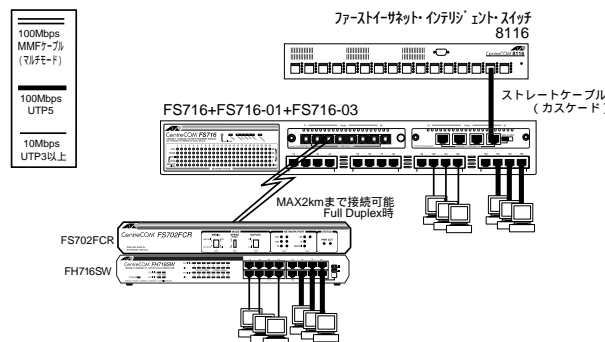

ネットワーク構築などのご相談は
0120-860442 (月~金 / 9:00~17:30)

価格、その他製品に関しましてはホームページをご覧ください
<http://www.allied-tesis.co.jp>

アライドテレシス株式会社

販売店

本社 〒141-8635 東京都品川区東五反田4-6-6高輪台グリーンビル TEL 03-3443-5640(代表) FAX 03-3443-2443
北海道事業所 〒060-0807 札幌市北区北7条西4-17-1竹山ビル TEL 011-716-3121(代表) FAX 011-716-3126
東北事業所 〒980-0022 仙台市青葉区五橋1-7-15ピースビル五橋 TEL 022-225-1510(代表) FAX 022-225-1330
中部事業所 〒460-0002 名古屋市中区丸の内3-18-22丸の内CTビル TEL 052-972-0175(代表) FAX 052-972-0170
西日本事業所 〒532-0011 大阪市淀川区西中島6-1-1新大阪プライムタワー TEL 06-6304-7717(代表) FAX 06-6304-7815
九州事業所 〒812-0011 福岡市博多区博多駅前2-17-26オオエビル TEL 092-481-2200(代表) FAX 092-481-2212
沖縄営業所 〒900-0015 沖縄県那覇市久茂地2-8-1 沖縄大京ビル TEL 098-863-7288(代表) FAX 098-863-7299