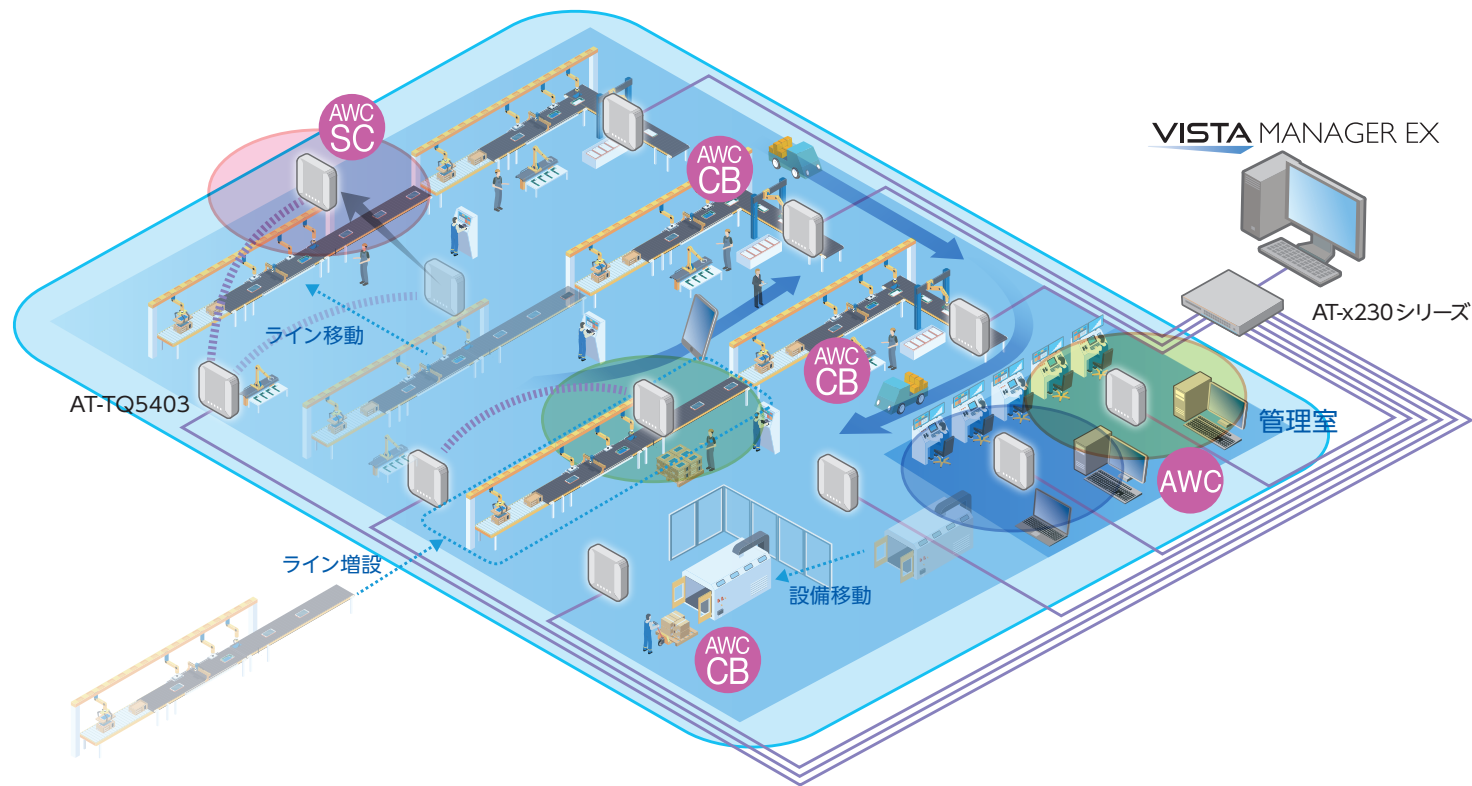

市場別無線環境構築例

病院 無線環境構築例

- 病棟全体は、医師およびナースが電子カルテの閲覧やIP電話利用など移動端末を利用して切れない無線環境を構築 (AWC-CB)
- ナースステーションや執務室など固定端末で大容量通信が可能な環境を構築 (AWC)
- 配線工事が簡単に実施できない病室および新たに病室を新設した場合に電源のみで簡単に無線エリアの拡張が可能、自動で設定を適用 (AWC-SC)

エリア	メリット	ソリューション	Radio	チャンネル	無線規格	セキュリティ	SSID
病棟全体	電子カルテ・IP電話の利用	AWC-CB	Radio1 (2.4GHz)	8ch	802.11n	WPA2/パーソナル	Nurse3
ナースステーション・執務室	大容量通信の利用	AWC (セル型)	Radio3 (W56)	100ch (ナースステーション) ※1 108ch (執務室) ※1	802.11ac	WPA2/パーソナル	Office3 Doctor3
フリースペース	患者・来客用Wi-Fi利用	AWC (セル型)	Radio3 (W56)	116ch ※1	802.11ac	WPA2/パーソナル	Floor3
病室	無線エリアの拡張	AWC-SC	Radio2 (W52) ※2	36ch ※2	802.11ac	WPA2/パーソナル	自動設定

※1 自動選択 ※2 AP間通信用

- 校舎全体は、職員および生徒がノートPCやタブレットなど移動端末を利用して切れない無線環境を構築 (AWC-CB)
- 職員室や特別教室、パソコン教室など固定端末で大容量通信が可能な環境を構築 (AWC)
- 配線工事が簡単に実施できない教室や教室を移動した場合に電源のみで簡単に無線エリアの拡張が可能、自動で設定を適用 (AWC-SC)
- 災害時に避難所のフリー Wi-Fiとして、一時的に簡単にアクセスポイントの補強が可能 (AWC、AWC-SC)

エリア	メリット	ソリューション	Radio	チャンネル	無線規格	セキュリティ	SSID
校舎全体	タブレット・IP電話利用	AWC-CB	Radio1 (2.4GHz)	10ch	802.11n	WPA2パーソナル	Study1 Teacher1
職員室、特別教室	大容量通信の利用	AWC (セル型)	Radio3 (W56)	100ch (職員室) ※1	802.11ac	WPA2パーソナル	Teacher's room
				108ch (特別教室) ※1			Student
				116ch (パソコン教室) ※1			PC room
体育館・講堂	生徒	AWC (セル型)	Radio3 (W56)	128ch ※1	802.11ac	WPA2パーソナル	Student
	教員			140ch ※1			Teacher's room
	災害無線用			無し			0000JAPAN※3
教室	無線エリアの拡張	AWC-SC	Radio2 (W52) ※2	36ch ※2	802.11ac	WPA2パーソナル	自動設定

※1 自動選択 ※2 AP間通信用 ※3 緊急モード用のSSIDになります。

- 倉庫・工場全体は、ライン管理者や作業員がタブレット・ハンディーターミナル・AGV（無人搬送車）利用など移動端末を利用して切れのない無線環境を構築（AWC-CB）
- 管理室では固定端末でデータ解析など大容量通信が可能な環境を構築（AWC）
- 物の配置が変わり電波状況が変化した場合でも、無線端末が常に最適なAPと接続し、通信が途切れない（AWC-CB）
- ライン増設やライン移動した場合に電源のみで簡単に無線エリアの拡張が可能、自動で設定を適用（AWC-SC）