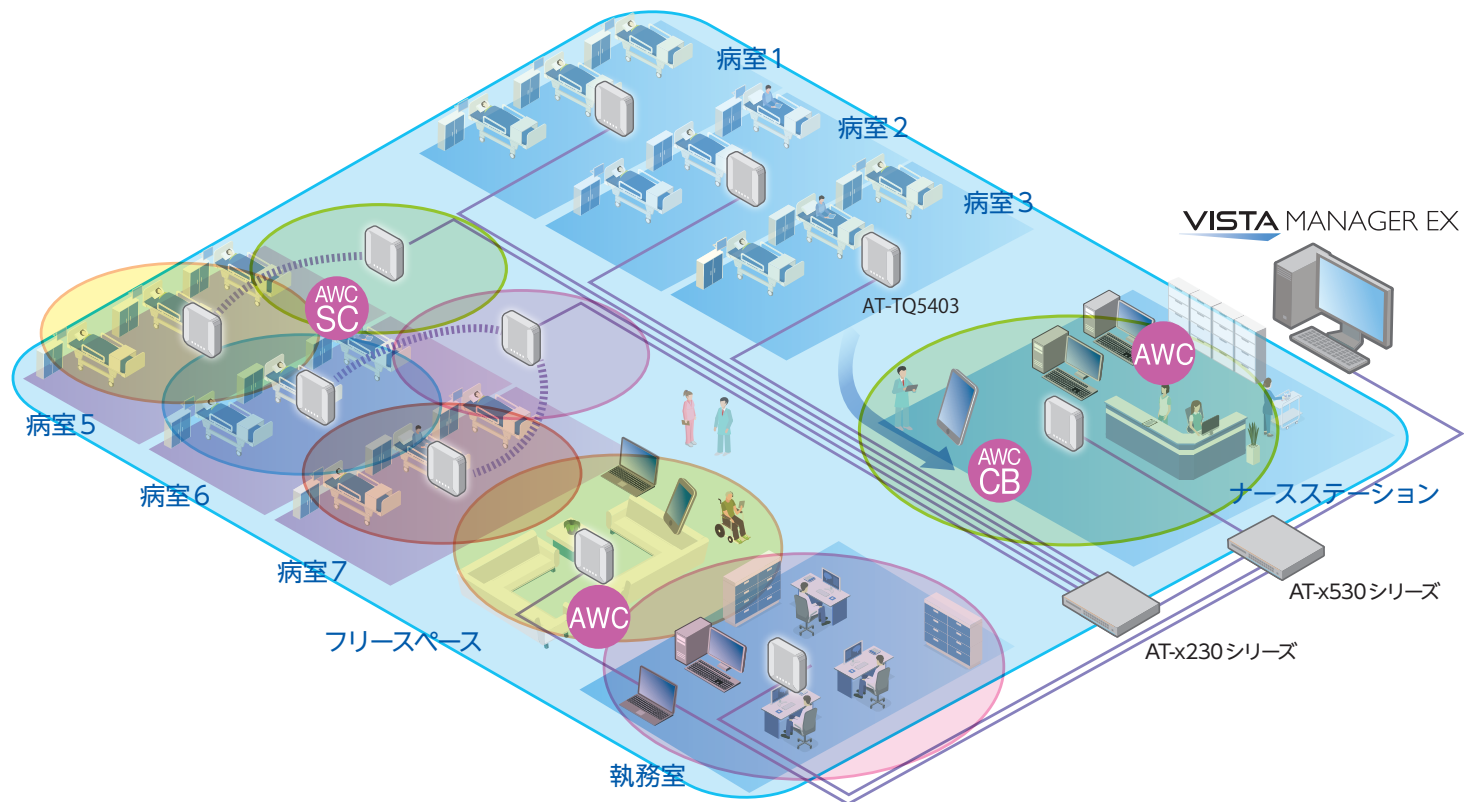

市場別無線環境構築例

病院 無線環境構築例

- 病棟全体は、医師およびナースが電子カルテの閲覧やIP電話利用など移動端末を利用して切れない無線環境を構築 (AWC-CB)
- ナースステーションや執務室など固定端末で大容量通信が可能な環境を構築 (AWC)
- 配線工事が簡単に実施できない病室および新たに病室を新設した場合に電源のみで簡単に無線エリアの拡張が可能、自動で設定を適用 (AWC-SC)

エリア	メリット	ソリューション	Radio	チャンネル	無線規格	セキュリティ	SSID
病棟全体	電子カルテ・IP電話の利用	AWC-CB	Radio1 (2.4GHz)	8ch	802.11n	WPA2/パーソナル	Nurse3
ナースステーション・執務室	大容量通信の利用	AWC (セル型)	Radio3 (W56)	100ch (ナースステーション) ※1 108ch (執務室) ※1	802.11ac	WPA2/パーソナル	Office3 Doctor3
フリースペース	患者・来客用Wi-Fi利用	AWC (セル型)	Radio3 (W56)	116ch ※1	802.11ac	WPA2/パーソナル	Floor3
病室	無線エリアの拡張	AWC-SC	Radio2 (W52) ※2	36ch ※2	802.11ac	WPA2/パーソナル	自動設定

※1 自動選択 ※2 AP間通信用

- 校舎全体は、職員および生徒がノートPCやタブレットなど移動端末を利用して切れない無線環境を構築 (AWC-CB)
- 職員室や特別教室、パソコン教室など固定端末で大容量通信が可能な環境を構築 (AWC)
- 配線工事が簡単に実施できない教室や教室を移動した場合に電源のみで簡単に無線エリアの拡張が可能、自動で設定を適用 (AWC-SC)
- 災害時に避難所のフリー Wi-Fiとして、一時的に簡単にアクセスポイントの補強が可能 (AWC、AWC-SC)

エリア	メリット	ソリューション	Radio	チャンネル	無線規格	セキュリティ	SSID
校舎全体	タブレット・IP電話利用	AWC-CB	Radio1 (2.4GHz)	10ch	802.11n	WPA2パーソナル	Study1 Teacher1
職員室、特別教室	大容量通信の利用	AWC (セル型)	Radio3 (W56)	100ch (職員室) ※1	802.11ac	WPA2パーソナル	Teacher's room
				108ch (特別教室) ※1			Student
				116ch (パソコン教室) ※1			PC room
体育館・講堂	生徒	AWC (セル型)	Radio3 (W56)	128ch ※1	802.11ac	WPA2パーソナル	Student
	教員			140ch ※1			Teacher's room
	災害無線用			無し			0000JAPAN※3
教室	無線エリアの拡張	AWC-SC	Radio2 (W52) ※2	36ch ※2	802.11ac	WPA2パーソナル	自動設定

※1 自動選択 ※2 AP間通信用 ※3 緊急モード用のSSIDになります。

- 倉庫・工場全体は、ライン管理者や作業員がタブレット・ハンディーターミナル・AGV（無人搬送車）利用など移動端末を利用して切れのない無線環境を構築（AWC-CB）
- 管理室では固定端末でデータ解析など大容量通信が可能な環境を構築（AWC）
- 物の配置が変わり電波状況が変化した場合でも、無線端末が常に最適なAPと接続し、通信が途切れない（AWC-CB）
- ライン増設やライン移動した場合に電源のみで簡単に無線エリアの拡張が可能、自動で設定を適用（AWC-SC）