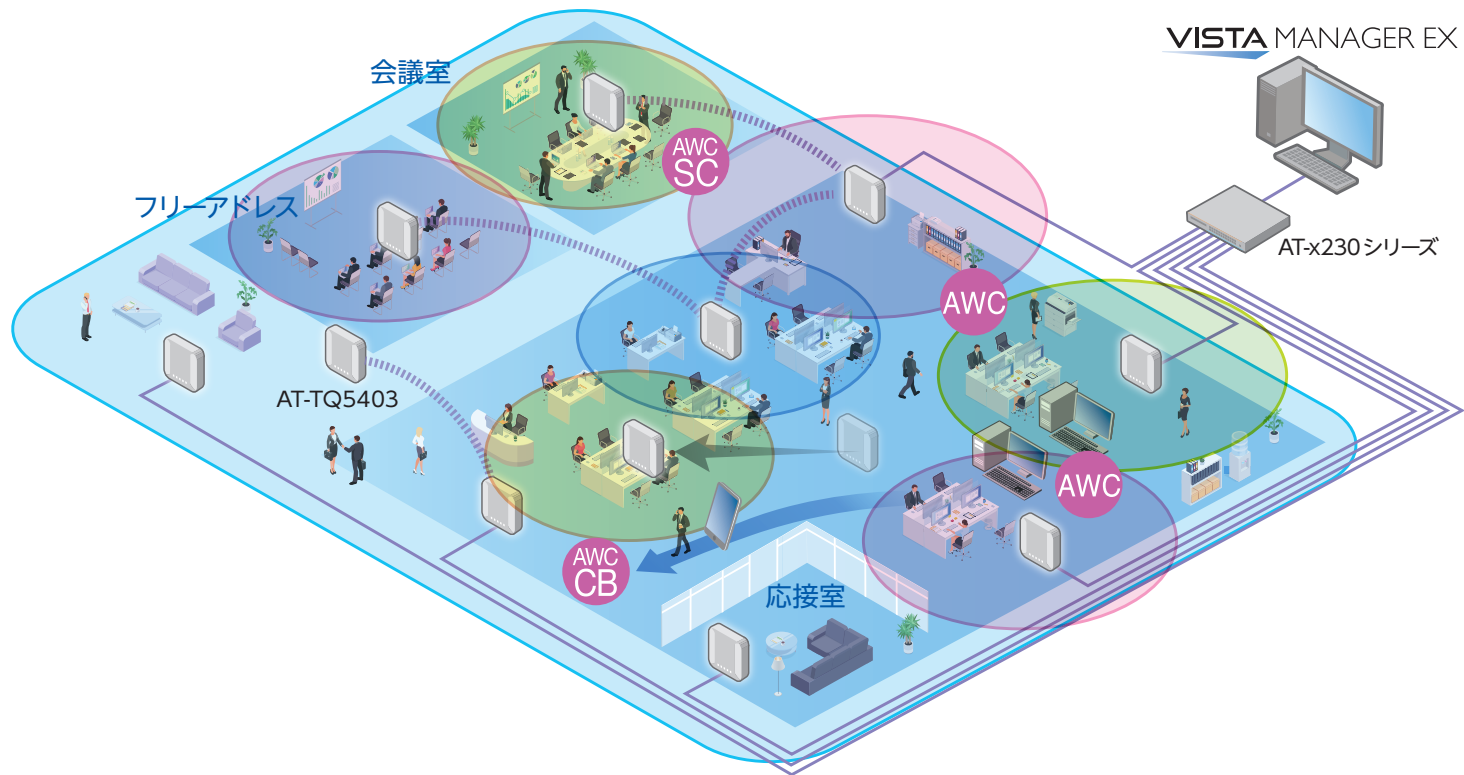

- フロア全体は、社員がタブレット・ノートPCなど移動端末を利用して切れない無線環境を構築 (AWC-CB)
- デスク、会議室、応接室では固定端末で大容量通信が可能な環境を構築 (AWC)
- デスク移動やフリーアドレススペース増築した場合に、電源のみで簡単に無線エリアの拡張が可能、自動で設定を適用 (AWC-SC)

エリア	メリット	ソリューション	Radio	チャンネル	無線規格	セキュリティ	SSID
フロア全体	社員のノートPC、タブレット端末の利用	AWC-CB	Radio1 (2.4GHz)	5ch	802.11n	WPA2パーソナル	Office2
フロア全体	大容量通信の利用	AWC (セル型)	Radio3 (W56)	100ch (デスク) ※1	802.11ac	WPA2パーソナル	Desk1
				108ch (デスク) ※1			Desk2
				116ch (会議室) ※1			Meeting room
会議室、フリーアドレス	無線エリアの拡張	AWC-SC	Radio2 (W52) ※2	124ch (応接室) ※1	802.11ac	WPA2パーソナル	Resept room
				36ch ※2			自動設定