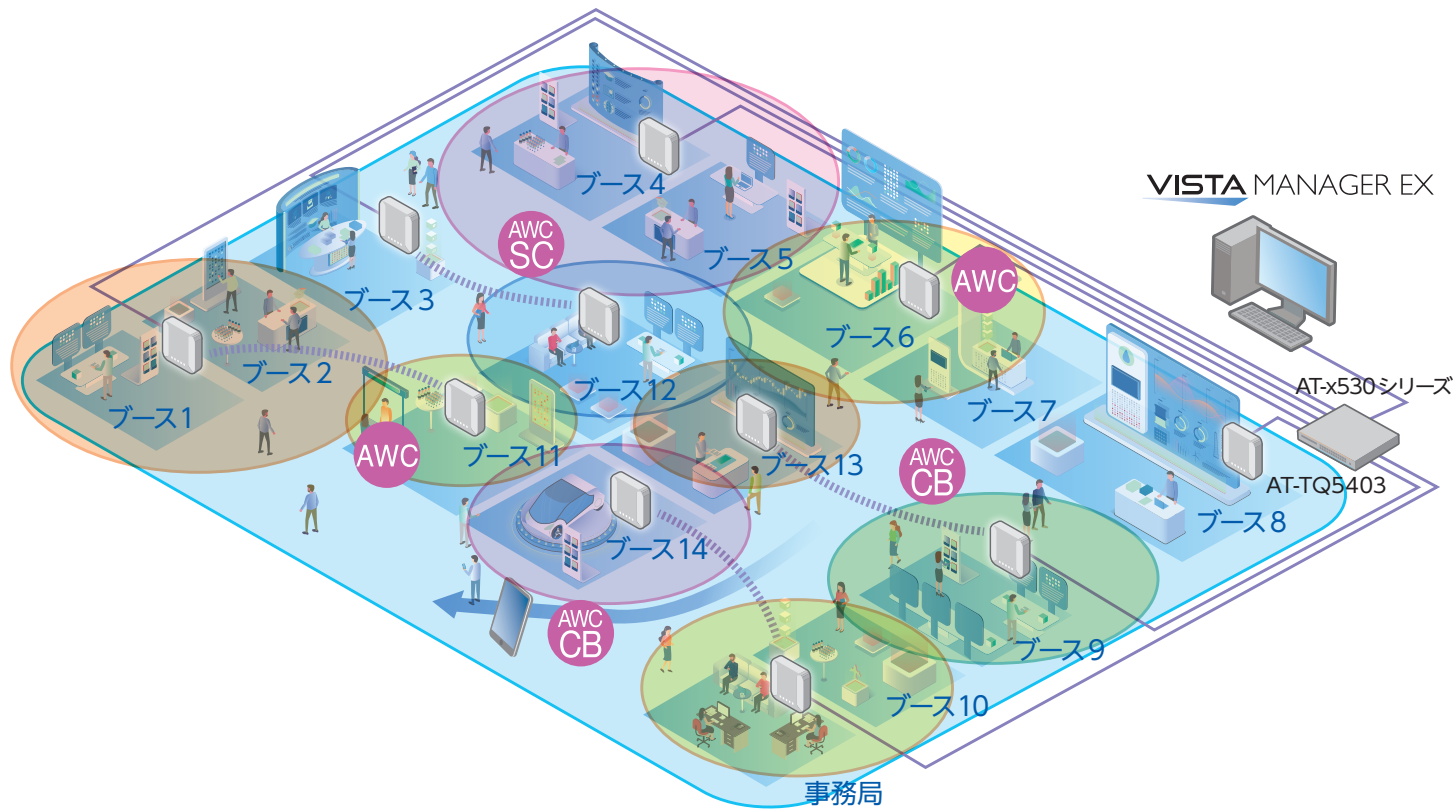

※1 自動選択 ※2 AP間通信用 ※3 緊急モード用のSSIDになります。

- 倉庫・工場全体は、ライン管理者や作業員がタブレット・ハンディーターミナル・AGV（無人搬送車）利用など移動端末を利用して切れのない無線環境を構築（AWC-CB）
- 管理室では固定端末でデータ解析など大容量通信が可能な環境を構築（AWC）
- 物の配置が変わり電波状況が変化した場合でも、無線端末が常に最適なAPと接続し、通信が途切れない（AWC-CB）
- ライン増設やライン移動した場合に電源のみで簡単に無線エリアの拡張が可能、自動で設定を適用（AWC-SC）

エリア	メリット	ソリューション	Radio	チャンネル	無線規格	セキュリティ	SSID
倉庫・工場全体	タブレット・ハンディーターミナル・AGV（無人搬送車）利用	AWC-CB	Radio1 (2.4GHz)	1ch	802.11ac	WPA2/パーソナル	Area1 For Machinery1
管理室	大容量通信の利用	AWC（セル型）	Radio3 (W56)	116ch ※1	802.11ac	WPA2/パーソナル	Management1
生産ライン	無線エリアの拡張・補強	AWC-SC	Radio2 (W52) ※2	36ch ※2	802.11n	WPA2/パーソナル	自動設定

- フロア全体は、社員がタブレット・ノートPCなど移動端末を利用して切れない無線環境を構築 (AWC-CB)
- デスク、会議室、応接室では固定端末で大容量通信が可能な環境を構築 (AWC)
- デスク移動やフリーアドレススペース増築した場合に、電源のみで簡単に無線エリアの拡張が可能、自動で設定を適用 (AWC-SC)

エリア	メリット	ソリューション	Radio	チャンネル	無線規格	セキュリティ	SSID
フロア全体	社員のノートPC、タブレット端末の利用	AWC-CB	Radio1 (2.4GHz)	5ch	802.11n	WPA2パーソナル	Office2
フロア全体	大容量通信の利用	AWC (セル型)	Radio3 (W56)	100ch (デスク) ※1	802.11ac	WPA2パーソナル	Desk1
				108ch (デスク) ※1			Desk2
				116ch (会議室) ※1			Meeting room
会議室、フリーアドレス	無線エリアの拡張	AWC-SC	Radio2 (W52) ※2	124ch (応接室) ※1	802.11ac	WPA2パーソナル	Resept room
				36ch ※2			自動設定

- 会場全体は、来場者がタブレット・スマートフォンなど移動端末を利用しても切れない無線環境を構築 (AWC-CB)
- ブースや事務局では固定端末で大容量通信が可能な環境を構築 (AWC)
- ブースレイアウトを変更した場合に、電波の届きにくいエリアに対して電源のみで簡単に拡張が可能、自動で設定を適用 (AWC-SC)

エリア	メリット	ソリューション	Radio	チャンネル	無線規格	セキュリティ	SSID
会場全体	来場者のスマートフォン、タブレット端末の利用	AWC-CB	Radio1 (2.4GHz)	13ch	802.11n	WPA2/パーソナル	Guest_Wi-fi
ブース、事務局	大容量通信の利用	AWC (セル型)	Radio3 (W56)	104ch ※1	802.11ac	WPA2/パーソナル	Exhibitor1
				120ch ※1			Exhibitor2
				136ch (事務局) ※1			Executive
ブース	無線エリアの拡張	AWC-SC	Radio2 (W52) ※2	36ch ※2	802.11ac	WPA2/パーソナル	自動設定