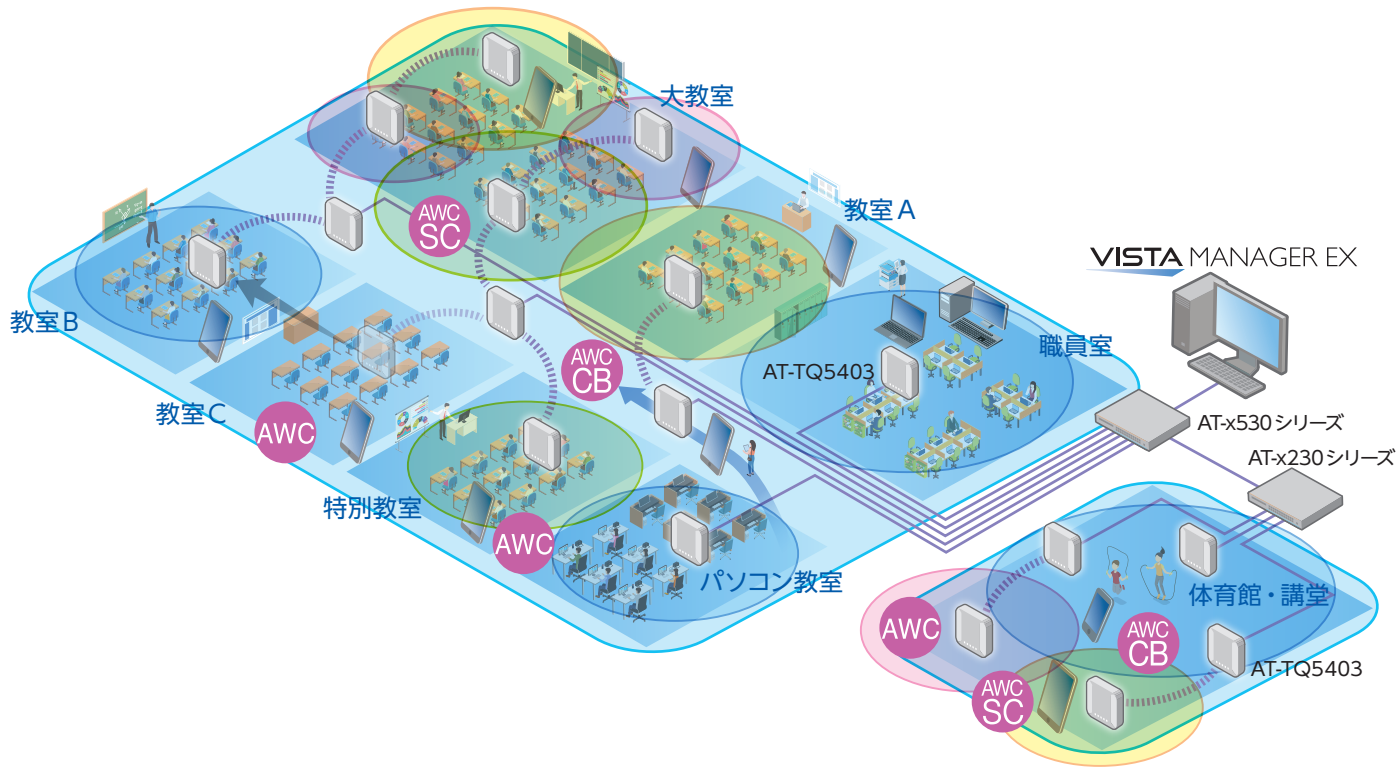

市場別無線環境構築例

病院 無線環境構築例

- 病棟全体は、医師およびナースが電子カルテの閲覧やIP電話利用など移動端末を利用して切れない無線環境を構築 (AWC-CB)
- ナースステーションや執務室など固定端末で大容量通信が可能な環境を構築 (AWC)
- 配線工事が簡単に実施できない病室および新たに病室を新設した場合に電源のみで簡単に無線エリアの拡張が可能、自動で設定を適用 (AWC-SC)

エリア	メリット	ソリューション	Radio	チャンネル	無線規格	セキュリティ	SSID
病棟全体	電子カルテ・IP電話の利用	AWC-CB	Radio1 (2.4GHz)	8ch	802.11n	WPA2/パーソナル	Nurse3
ナースステーション・執務室	大容量通信の利用	AWC (セル型)	Radio3 (W56)	100ch (ナースステーション) ※1 108ch (執務室) ※1	802.11ac	WPA2/パーソナル	Office3 Doctor3
フリースペース	患者・来客用Wi-Fi利用	AWC (セル型)	Radio3 (W56)	116ch ※1	802.11ac	WPA2/パーソナル	Floor3
病室	無線エリアの拡張	AWC-SC	Radio2 (W52) ※2	36ch ※2	802.11ac	WPA2/パーソナル	自動設定

※1 自動選択 ※2 AP間通信用

- 校舎全体は、職員および生徒がノートPCやタブレットなど移動端末を利用して切れない無線環境を構築 (AWC-CB)
- 職員室や特別教室、パソコン教室など固定端末で大容量通信が可能な環境を構築 (AWC)
- 配線工事が簡単に実施できない教室や教室を移動した場合に電源のみで簡単に無線エリアの拡張が可能、自動で設定を適用 (AWC-SC)
- 災害時に避難所のフリー Wi-Fiとして、一時的に簡単にアクセスポイントの補強が可能 (AWC、AWC-SC)

エリア	メリット	ソリューション	Radio	チャンネル	無線規格	セキュリティ	SSID
校舎全体	タブレット・IP電話利用	AWC-CB	Radio1 (2.4GHz)	10ch	802.11n	WPA2パーソナル	Study1 Teacher1
職員室、特別教室	大容量通信の利用	AWC (セル型)	Radio3 (W56)	100ch (職員室) ※1	802.11ac	WPA2パーソナル	Teacher's room
				108ch (特別教室) ※1			Student
				116ch (パソコン教室) ※1			PC room
体育館・講堂	生徒	AWC (セル型)	Radio3 (W56)	128ch ※1	802.11ac	WPA2パーソナル	Student
	教員			140ch ※1			Teacher's room
	災害無線用			無し			0000JAPAN※3
教室	無線エリアの拡張	AWC-SC	Radio2 (W52) ※2	36ch ※2	802.11ac	WPA2パーソナル	自動設定

※1 自動選択 ※2 AP間通信用 ※3 緊急モード用のSSIDになります。

- 倉庫・工場全体は、ライン管理者や作業員がタブレット・ハンディーターミナル・AGV（無人搬送車）利用など移動端末を利用して切れのない無線環境を構築（AWC-CB）
- 管理室では固定端末でデータ解析など大容量通信が可能な環境を構築（AWC）
- 物の配置が変わり電波状況が変化した場合でも、無線端末が常に最適なAPと接続し、通信が途切れない（AWC-CB）
- ライン増設やライン移動した場合に電源のみで簡単に無線エリアの拡張が可能、自動で設定を適用（AWC-SC）