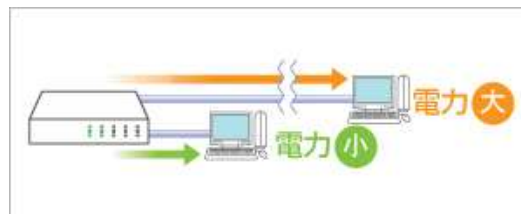

しっかり節電機能搭載で、消費電力**60.9%**ダウン！

未使用ポートへの電気出力を制限する「パワーコントロール機能」に加え、接続したケーブルの長さを自動で感知して電気出力を制限する「ケーブル長感知パワーセーブ機能」の2つの節電機能が組み合わせることにより、「しっかり節電」できる機能です。

※1 100mケーブルで全ポート動作時と1ポート使用時の消費電力を比較
※グラフはイメージです。

パワーコントロール機能

未使用ポートを自動判別し消費電力を制限することで省エネを実現します。スイッチングハブは通常、LANケーブルが接続されていないポートでも一定の電力を消費していました。本商品は、LANポートの接続状態を自動的に感知し、電力消費を必要な分だけに抑えて節約します。

ケーブル長感知パワーセーブ機能

「ケーブル長感知パワーセーブ機能」では、本商品がLANケーブルの長さを自動判別することで、パソコンやネットワーク機器を使用している状態でも、供給する電力を調節し、消費電力を低減できます。