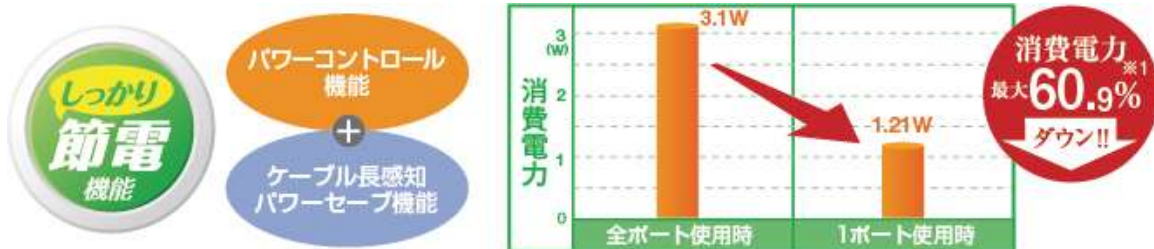

省エネ機能として、未使用ポートへの電気出力を制限する「パワーコントロール機能」、接続したケーブルの長さを自動で感知して電気出力を制限する「ケーブル長感知パワーセーブ機能」を搭載、環境やコストに配慮した設計となっています。

放熱性に優れたメタル筐体と静音/高耐久のファンレス設計、信頼の日本メーカー製電解コンデンサを採用することでオフィスネットワークに向けた高信頼性を実現しました。

【主な特長】

省エネ 地球環境やコストに配慮した商品設計

高信頼 オフィスに安心の信頼性を提供

高機能 機能性に優れ、業務も効率アップ

その他の機能

ご注意

省エネ 地球環境やコストに配慮した商品設計

しっかり節電機能搭載で、消費電力**60.9%**ダウン！

未使用ポートへの電気出力を制限する「パワーコントロール機能」に加え、接続したケーブルの長さを自動で感知して電気出力を制限する「ケーブル長感知パワーセーブ機能」の2つの節電機能が組み合わせることにより、「しっかり節電」できる機能です。

※1 100mケーブルで全ポート動作時と1ポート使用時の消費電力を比較
※グラフはイメージです。