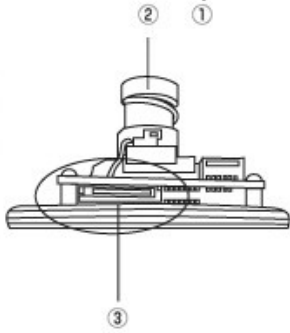

画質が良いMJPEGに加え、画像の圧縮率が高く動画のモニタリングに適したMPEG-4や、MPEG-4よりさらに圧縮率の高いH.264にも対応。

最大10倍のデジタルズーム

最大10倍デジタルズームを搭載し、カメラのすぐ近くの被写体から遠くの被写体までモニタリングできます。

VCCIクラスA取得

● 本商品の外観

詳細を見る

>>外観図PDFはコチラ

- ①RESETボタン
- ②フォーカスリング
- ③Micro SD スロット
- ④スタンド取り付け穴
- ⑤POWER
- ⑥LAN 端子

ケーブル寸法図

同梱ネジ

全長:27mm(ねじ頭含まず/らせんの切ってある部分のみ)
 太さ:4mm
 ねじ頭直径:9mm
 ねじ頭高さ:2.5mm
 ピッチ:M10
 タイプ:タッピンねじ

ご注意

[詳細を見る](#)

- ・ <設置について>本商品は訓練を受けた専門の技術者が設置してください。設置の際には、法令・条例などを遵守してください。
- ・ 記載内容は改良そのほかにより予告なく変更する場合がありますのでご了承ください。
- ・ ご使用の際は必ずコレガホームページ(<http://corega.jp>)からマニュアルをダウンロードしてお読みになり、正しく安全にご使用ください。
- ・ 本商品は日本語OSのみサポートしております。(We support Japanese OS only.)
- ・ 購入証明書(レシート、領収書など)は、必ず大切に保管してください。
- ・ 防塵防水に対応しているのは製品本体のみになります。付属のACアダプタおよび、LANおよび電源などの端子部分については防塵防水に対応していませんので、お客様にて対策頂く必要があります。
- ・ この装置は、クラスA情報技術装置です。この装置を家庭環境で使用すると電波妨害を引き起こすことがあります。この場合には使用者が適切な対策を講ずるよう要求されることがあります。