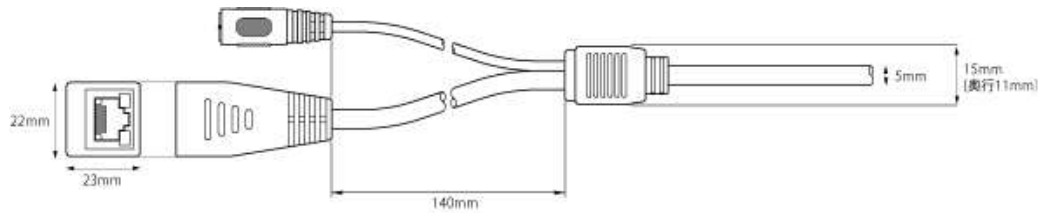

画質が良いMJPEGに加え、画像の圧縮率が高く動画のモニタリングに適したMPEG-4や、MPEG-4よりさらに圧縮率の高いH.264にも対応。

最大10倍のデジタルズーム

最大10倍デジタルズームを搭載し、カメラのすぐ近くの被写体から遠くの被写体までモニタリングできます。

VCCIクラスA取得

● 本商品の外観

詳細を見る

>>外観図PDFはコチラ

- ①RESETボタン
- ②フォーカスリング
- ③Micro SD スロット
- ④スタンド取り付け穴
- ⑤POWER
- ⑥LAN 端子

ケーブル寸法図

同梱ネジ

全長:27mm(ねじ頭含まず/らせんの切ってある部分のみ)
 太さ:4mm
 ねじ頭直径:9mm
 ねじ頭高さ:2.5mm
 ピッチ:M10
 タイプ:タッピンねじ

ご注意

[詳細を見る](#)

- ・ <設置について>本商品は訓練を受けた専門の技術者が設置してください。設置の際には、法令・条例などを遵守してください。
- ・ 記載内容は改良そのほかにより予告なく変更する場合がありますのでご了承ください。
- ・ ご使用の際は必ずコレガホームページ(<http://corega.jp>)からマニュアルをダウンロードしてお読みになり、正しく安全にご使用ください。
- ・ 本商品は日本語OSのみサポートしております。(We support Japanese OS only.)
- ・ 購入証明書(レシート、領収書など)は、必ず大切に保管してください。
- ・ 防塵防水に対応しているのは製品本体のみになります。付属のACアダプタおよび、LANおよび電源などの端子部分については防塵防水に対応していませんので、お客様にて対策頂く必要があります。
- ・ この装置は、クラスA情報技術装置です。この装置を家庭環境で使用すると電波妨害を引き起こすことがあります。この場合には使用者が適切な対策を講ずるよう要求されることがあります。