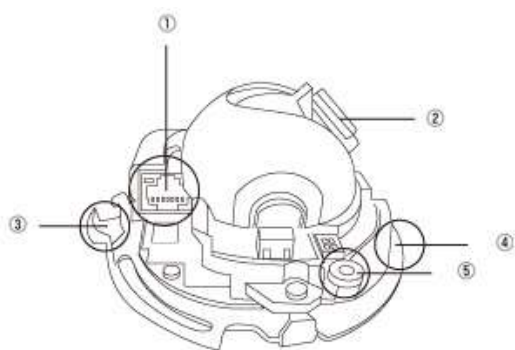

画質が良いMJPEGに加え、画像の圧縮率が高く動画のモニタリングに適したMPEG-4や、MPEG-4よりさらに圧縮率の高いH.264にも対応。

最大10倍のデジタルズーム

最大10倍デジタルズームを搭載し、カメラのすぐ近くの被写体から遠くの被写体までモニタリングできます。

VCCIクラスA取得

● 本商品の外観

詳細を見る 

>>外観図PDFはコチラ

- ①LAN 端子
- ②フォーカスリング
- ③リリースボタン
- ④Micro SD スロット
- ⑤内蔵マイク