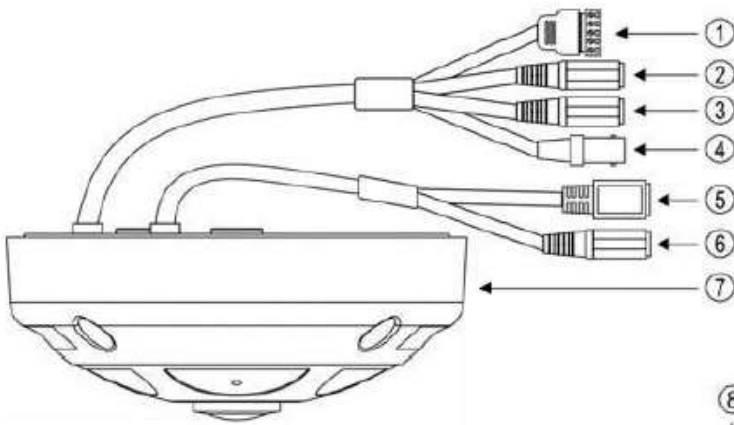

本商品の外観

[詳細を見る](#)

>>外観図PDFはコチラ

- ① Alarm入出力端子
- ② 音声入力用 RCA ジャック(赤)
- ③ 音声出力用 RCA ジャック(緑)
- ④ 映像出力用 BNC コネクタ(メス)(未サポート)
- ⑤ LAN端子
- ⑥ DC12Vジャック(未サポート)
- ⑦ トップカバー
- ⑧ Micro SD スロット
- ⑨ RESET ボタン
- ⑩ レンズ
- ⑪ 光センサー
- ⑫ 内蔵マイク