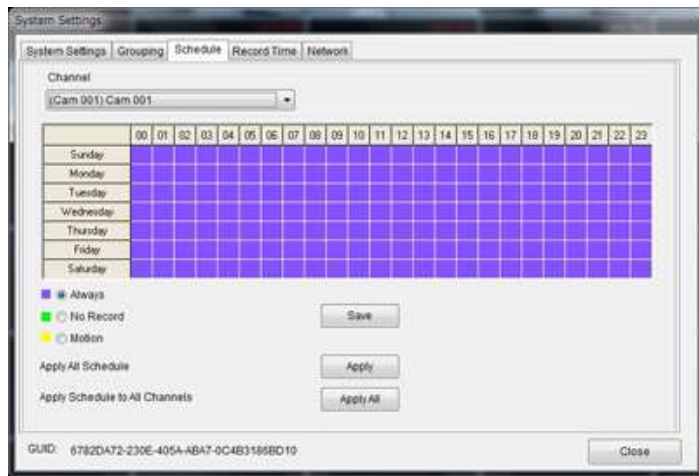

・利用できる録画方法と録画タイプ(動画・静止画)

ファームウェア

録画方法	FTP		Email		内蔵SD	
	動画	静止画	動画	静止画	動画	静止画
連続録画	×	○※1	×	○※2	○	×
Motion Detection *	×	○	×	○	○	×
Audio Detection *	×	○	×	○	○	×
Face Detection *	×	○	×	○	○	×
Tamper Detection *	×	○	×	○	○	×

○・保存可 ×・保存不可

* Motion Detection 動体検知

* Audio Detection 音検知

* Face Detection 顔検知 (NCPVD032Aのみ対応)

* Tamper Detection スプレーなどによる改ざんの検知 (NCPVD032Aのみ対応)

※1: 一定間隔でFTP送信可能。設定可能な間隔(秒)は、1, 5, 10, 30, 60, 120, 300, 600, 900, 1200, 1500, 1800, 2100, 2400, 2700, 3000, 3300, 3600)

画像解像度はJPEG480P(720×480)、またはJPEGCIF(352×240)のみ

※2: 一定間隔でメール送信可能。設定可能な間隔(秒)は、60, 120, 300, 600, 900, 1200, 1500, 1800, 2100, 2400, 2700, 3000, 3300, 3600)

ソフトウェア (CMX HD 3.8)

録画方法	PCのHDD		NAS(PCのドライブに割り当て)	
	動画	静止画	動画	静止画
スケジュール録画	○	×	○	×
連続録画	○	×	○	×

・必要ストレージ容量の目安

録画容量の目安(最大解像度で連続録画した際の容量)

CG-NCPVD032A

1時間あたり約4.4GB (1日あたり約106GB)

※録画条件: 解像度1920×1080/フレームレート30/画質最高(10Mbps)

CG-NCPFE011A

1時間あたり約4.4GB(1日あたり約106GB)/360° 全方位映像時含む

※録画条件: 解像度1920×1080/フレームレート30/画質最高(10Mbps)

スマートフォンでモニタ

iPhone、Android用アプリをインストールすれば、スマートフォンからカメラにアクセスしてモニタリングすることができます。

アプリは以下よりダウンロードができます。

[iPhone用アプリダウンロードはこちら](#)

[Android用アプリダウンロードはこちら](#)

※App Store/Google Playのページへ移動します。

※コレガのソフトウェアではありませんが、コレガにて動作の確認をしています。

※画像はイメージです。