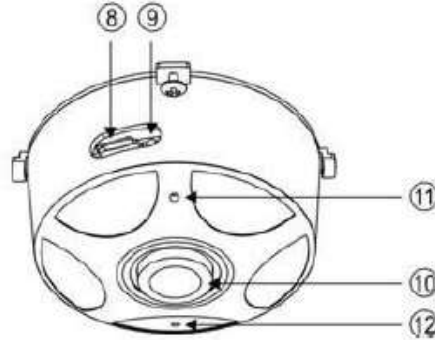

本商品の外観

[詳細を見る](#)

>>外観図PDFはコチラ

- ① Alarm入出力端子
- ② 音声入力用 RCA ジャック(赤)
- ③ 音声出力用 RCA ジャック(緑)
- ④ 映像出力用 BNC コネクタ(メス)(未サポート)
- ⑤ LAN端子
- ⑥ DC12Vジャック(未サポート)
- ⑦ トップカバー
- ⑧ Micro SD スロット
- ⑨ RESET ボタン
- ⑩ レンズ
- ⑪ 光センサー
- ⑫ 内蔵マイク