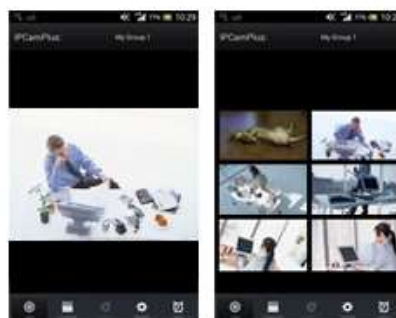

ソフトウェアで一括管理

付属ソフトウェア「CMX Software HD 3.8」は、最大72台のカメラを同時にモニタリング可能で、4分割・9分割表示やオートスキャン機能を搭載しています。また、最大72台の一斉録画やあらかじめ設定したスケジュールに従っての録画も可能です。