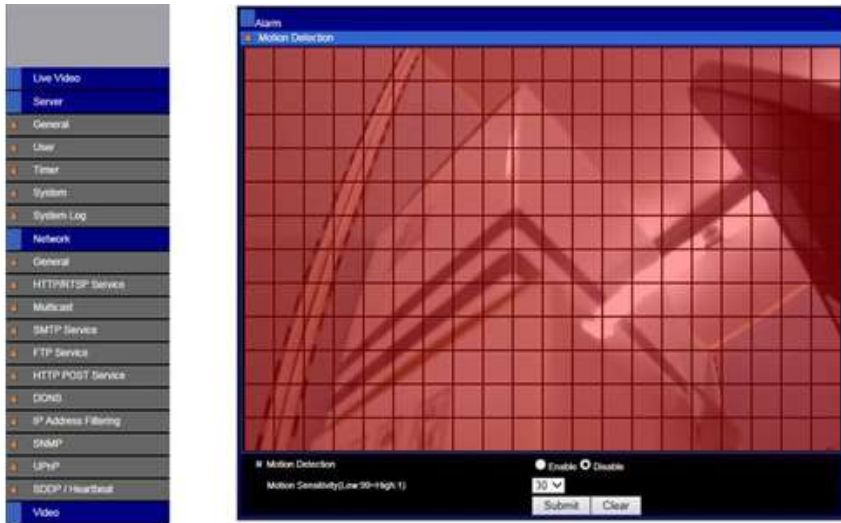

○ 多様な検知設定が可能 詳細を見る

モーション検知 (画面上に設定したライン上を人や車が移動した場合にイベント発生等)、アラーム検知 (Alarm 端子の短絡/解放より

イベント発生等)など、多様な検知設定に対応し、さまざまな監視目的において高度かつ効率的な運用を可能にします。

--設定可能な検知機能一覧--

Event detection (イベント検知)

Motion detection (モーション検知)

Audio detection (音声検知)

Alarm detection (アラーム検知)

Network detection (ネットワーク検知)

※画像はイメージです。

多彩な映像配信モードに対応

[詳細を見る](#)

超広角(魚眼)レンズを搭載し、1台のカメラで360度全方位を監視することができます。

また、歪補正機能の搭載により、広角レンズ特有の歪みを軽減し自然な映像を配信します。