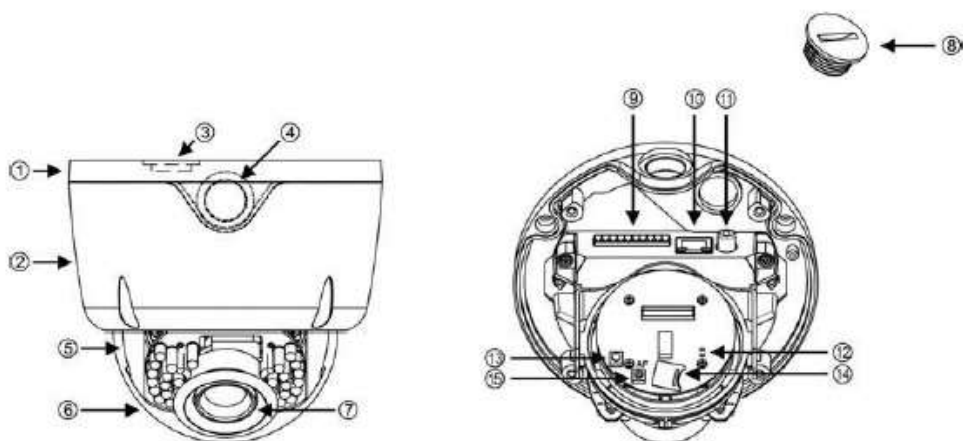

その他機能

- ・プライバシーマスク対応(最大4)
- ・内蔵ストレージとしてMicroSD/SDHCスロット搭載
- ・ONVIF(ProfileS)対応
- ・2wayオーディオ対応
- ・Day/Nightモード
- ・動作時環境温度-40℃～50℃
- ・VCCI ClassA

本商品の外観

詳細を見る

>>外観図PDFはコチラ

- | | |
|-----------------|----------------------------|
| ① 底面ケース | ⑨ GPIO端子 |
| ② トップカバー | ⑩ LAN端子 |
| ③ ケーブル挿入用底面部ホール | ⑪ 映像出力用 RCAジャック(メス)(未サポート) |
| ④ ケーブル挿入用側面部ホール | ⑫ ネットワークLED |
| ⑤ 内部カバー | ⑬ RESET ボタン |
| ⑥ ドームカバー | ⑭ Micro SD スロット |
| ⑦ レンズ | ⑮ AF(オートフォーカス)ボタン |
| ⑧ ホール用蓋 | |