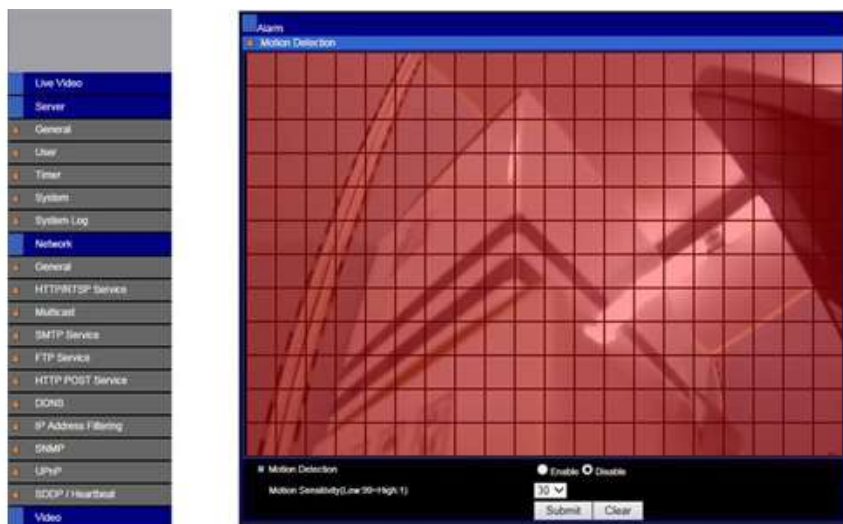

--設定可能な検知機能一覧--

Face detection (顔検知)

Event detection (イベント検知)

Motion detection (モーション検知)

Tamper detection (いたずら検知)

Audio detection (音声検知)

Alarm detection (アラーム検知)

Network detection (ネットワーク検知)