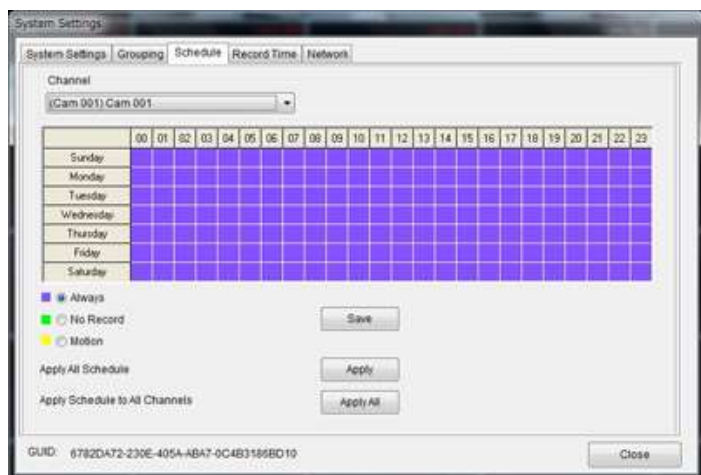

電源工事が不要。PoEでスッキリ配線

IEEE802.3af準拠のPoEで電源供給が可能なので、LANケーブルを接続するだけで利用でき、配線がスッキリします(本製品はPoE専用です)。

動作確認済 PoEスイッチ	メーカー名	製品名
	アライドテレシス株式会社	CentreCOM FS708TPL-PS
		CentreCOM FS908TL-PS
		CentreCOM FS909M-PS
		CentreCOM GS900/8PS
		CentreCOM GS908M V2-4PS
株式会社コレガ	CG-SW08TX-4PS	

多彩な録画・撮影機能

あらかじめ決められたスケジュールに従いネットワークカメラの映像を録画するスケジュール録画や、被写体の動きを検知して録画するモーション(動体)検知録画が可能です。

保存先もネットワークストレージ(NAS)や本体に取り付けたSDカード、FTPサーバへのアップロードやEメール送信など様々な場所に録画できます。また、録画時に音声も含めて録画する事も出来ます。

パソコンが起動していない状態でも録画することが出来ます。また、付属ソフトウェア「CMX Software HD 3.8」を利用した録画では最大72台のカメラを同時に録画する事も可能です。

・利用できる録画方法と録画タイプ(動画・静止画)

ファームウェア

録画方法	FTP		Email		内蔵SD	
	動画	静止画	動画	静止画	動画	静止画
連続録画	×	○※1	×	○※2	○	×
Motion Detection *	×	○	×	○	○	×
Audio Detection *	×	○	×	○	○	×
Face Detection *	×	○	×	○	○	×
Tamper Detection *	×	○	×	○	○	×

○・・・保存可 ×・・・保存不可

* Motion Detection 動体検知

* Audio Detection 音検知

* Face Detection 顔検知 (NCPVD032Aのみ対応)

* Tamper Detection スプレーなどによる改ざんの検知 (NCPVD032Aのみ対応)

※1: 一定間隔でFTP送信可能。設定可能な間隔(秒)は、1, 5, 10, 30, 60, 120, 300, 600, 900, 1200, 1500, 1800, 2100, 2400, 2700, 3000, 3300, 3600)

画像解像度はJPEG480P(720x480)、またはJPEGCIF(352x240)のみ

※2: 一定間隔でメール送信可能。設定可能な間隔(秒)は、60, 120, 300, 600, 900, 1200, 1500, 1800, 2100, 2400, 2700, 3000, 3300, 3600)

ソフトウェア (CMX HD 3.8)

録画方法	PCのHDD		NAS(PCのドライブに繋がります)	
	動画	静止画	動画	静止画
スケジュール録画	○	×	○	×
連続録画	○	×	○	×

・必要ストレージ容量の目安