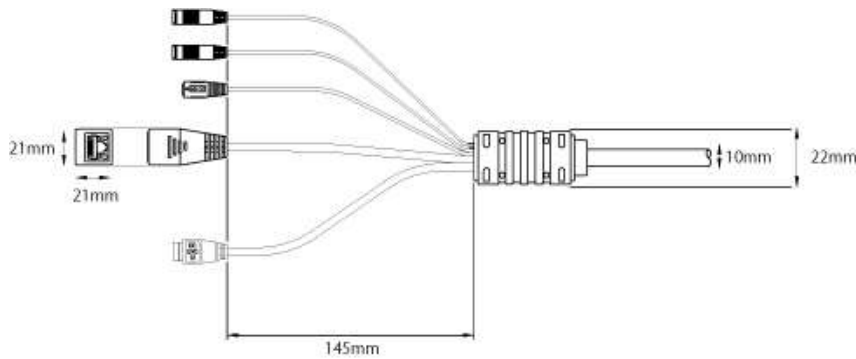

- ①フォーカスリング
- ②Micro SD スロット
- ③RESETボタン
- ④ネジ穴
- ⑤カバー取り付け穴
- ⑥音声入力(赤)
- ⑦音声出力(緑)
- ⑧POWER
- ⑨LAN 端子
- ⑩GPIOコネクタ

ケーブル寸法図