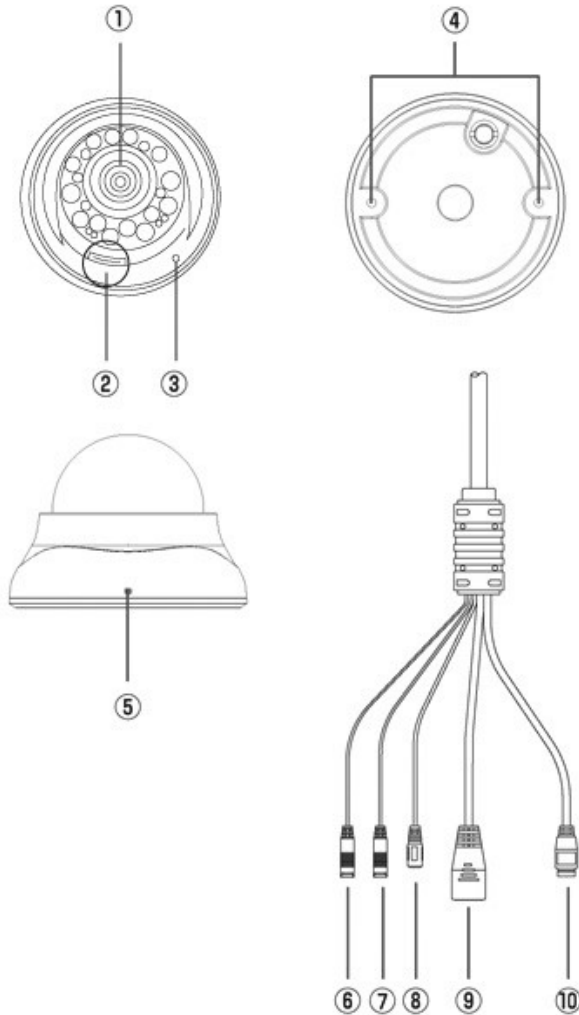

画質が良いMJPEGに加え、画像の圧縮率が高く動画のモニタリングに適したMPEG-4や、MPEG-4よりさらに圧縮率の高いH.264にも対応。

最大10倍のデジタルズーム

最大10倍デジタルズームを搭載し、カメラのすぐ近くの被写体から遠くの被写体までモニタリングできます。

VCCIクラスA取得

● 本商品の外観

詳細を見る 

- ①フォーカスリング
- ②Micro SD スロット
- ③RESETボタン
- ④ネジ穴
- ⑤カバー取り付け穴
- ⑥音声入力(赤)
- ⑦音声出力(緑)
- ⑧POWER
- ⑨LAN 端子
- ⑩GPIOコネクタ