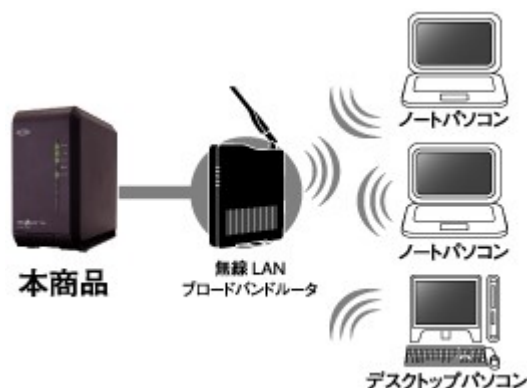

自由自在のバックアップタスク設定

PC→本商品または本商品→PCへのバックアップ設定、増分や完全バックアップの選択、スケジュールなど、用途に合わせてバックアップタスクを設定できます。また、複数のバックアップタスクを組み合わせ、データを安全にバックアップできます。

▲設定画面

[> 商品概要トップに戻る](#)

MP3サーバ機能

HDDに保存されているMP3データを複数のPCから同時に再生できます。BGMとして楽しむことができます。
(対応したメディアプレーヤが必要です)

USB HDD ダイレクトコピー

USBストレージを取り付けて、本商品のコピーボタンを押すだけで、USBストレージ内のファイルをHDDにコピーすることができます。

※USBストレージにはアクセス権を設定できません。

▲本体背面

自動リポート機能

スケジュールを設定し、自動的に本商品をリポート(再起動)することができます。定期的なリポートにより、本商品をより安定して利用することができます。

▲設定画面

[> 商品概要トップに戻る](#)