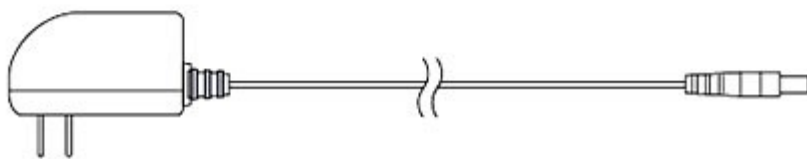

■ アクセス制限機能

■ 設定保存

本商品の設定をファイルとして保存できます。保存した設定は、設定画面でかんたんに復帰できます。

■ SMB/AFPと多彩なプロトコルに対応

[> 商品概要トップに戻る](#)

構成図

背面図

ACアダプタ