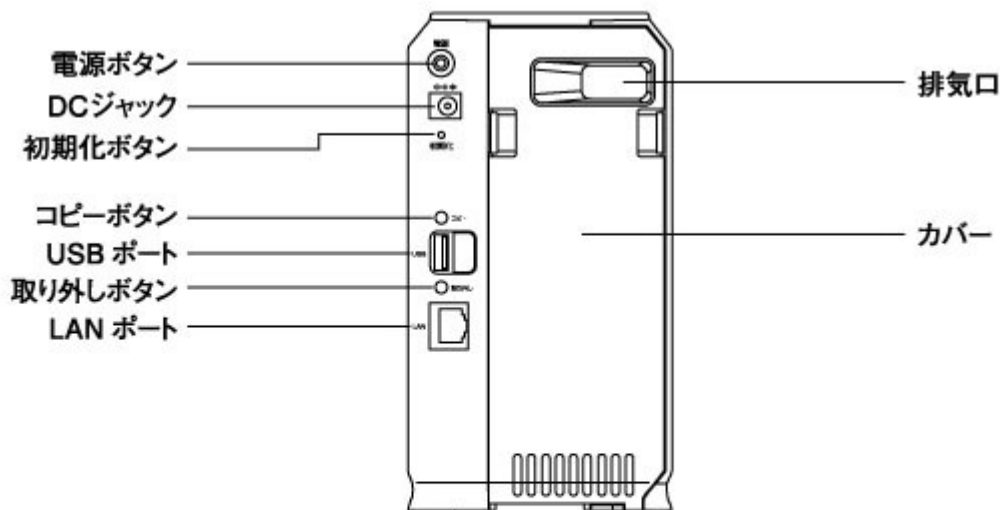

■ アクセス制限機能

■ 設定保存

本商品の設定をファイルとして保存できます。保存した設定は、設定画面でかんたんに復帰できます。

■ SMB/AFPと多彩なプロトコルに対応

[> 商品概要トップに戻る](#)

構成図

背面図

ACアダプタ