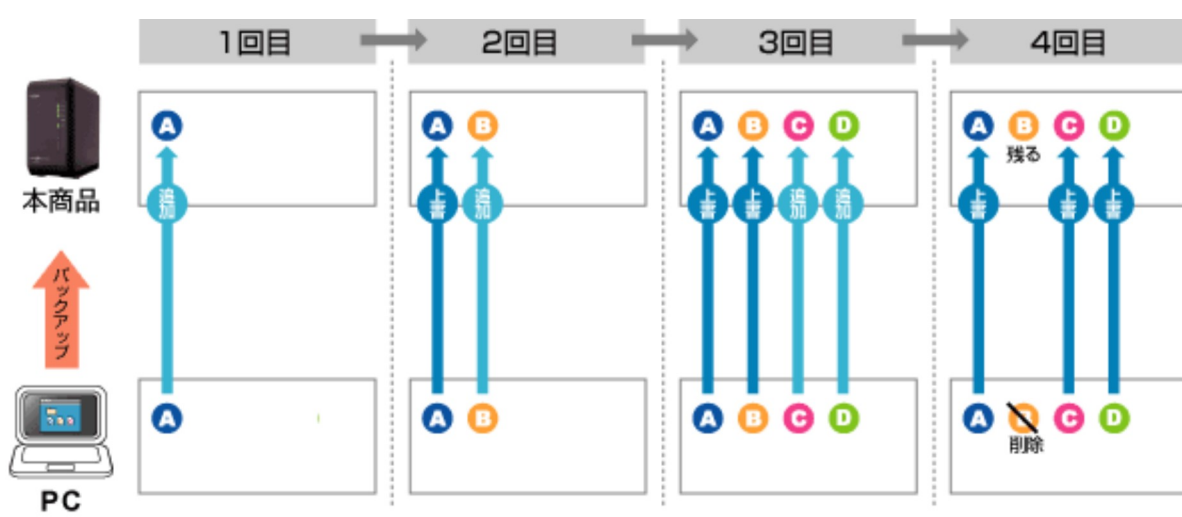

[> 商品概要トップに戻る](#)

バックアップ機能

完全
バックアップ

増分
バックアップ

同期
バックアップ

▲設定画面

完全 常に最新データが残っていくので“安心”～完全バックアップ～

更新の有無に関係なく、すべてのデータを上書き保存します。PCからデータを削除しても、バックアップ先のNASにはデータが残ったままになります。