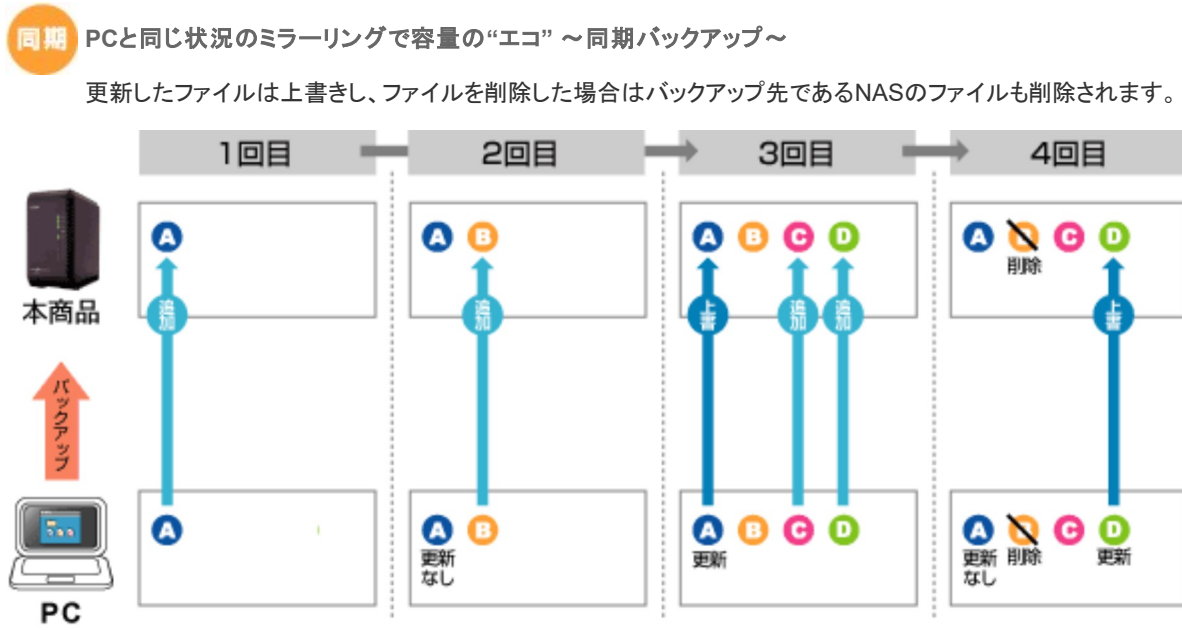

[> 商品概要トップに戻る](#)

バックアップ機能

完全
バックアップ

増分
バックアップ

同期
バックアップ

▲設定画面

完全 常に最新データが残っていくので“安心”～完全バックアップ～

更新の有無に関係なく、すべてのデータを上書き保存します。PCからデータを削除しても、バックアップ先のNASにはデータが残ったままになります。