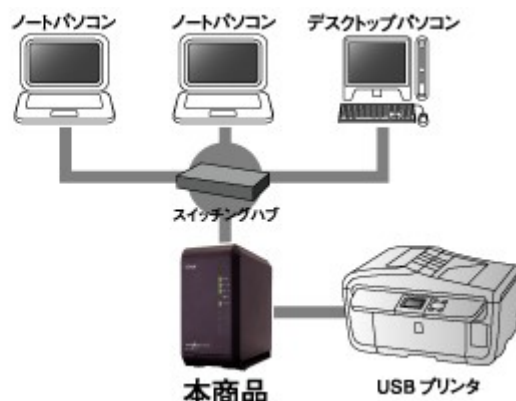

プリントサーバ対応

- USBプリンタを共有できる!!
- ネットワークに対応していないUSBプリンタを本商品に接続することにより、共有プリンタとして使用できます。
- ※プリントサーバ機能はWindowsのみのサポートとなります(プリンタのすべての動作を保証するものではありません)
- ※プリントサーバ機能はSMB on TCP/IP(WPS)での動作となります。

[> 商品概要トップに戻る](#)