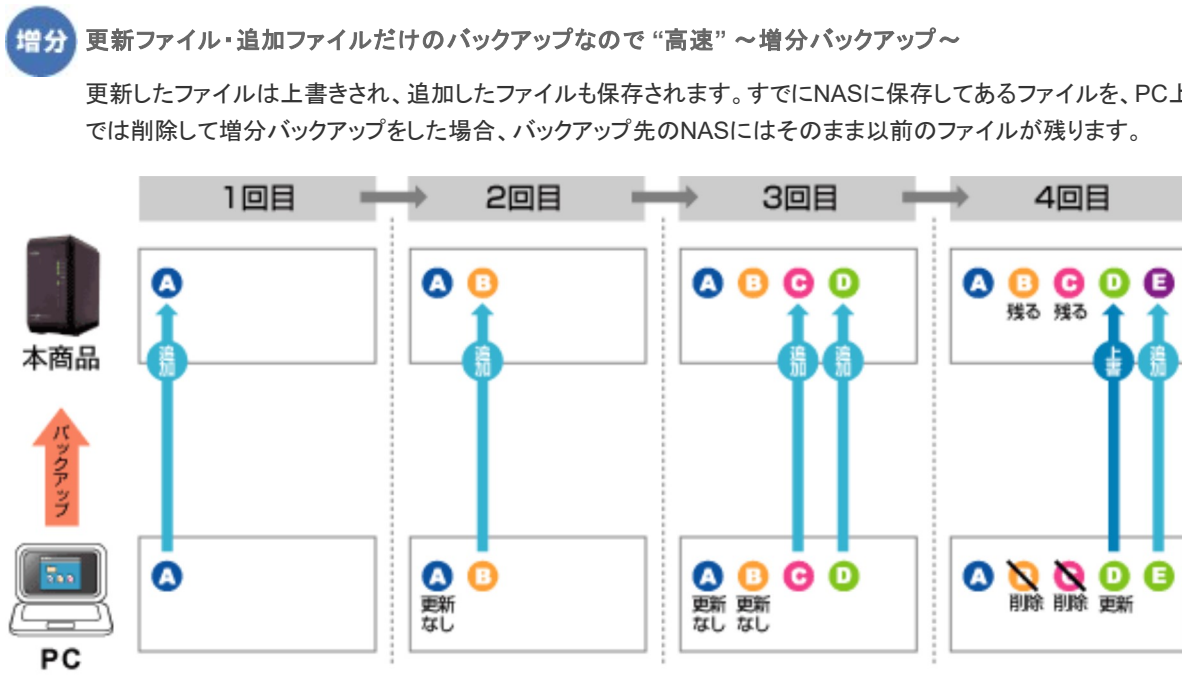

[> 商品概要トップに戻る](#)

バックアップ機能

完全
バックアップ

増分
バックアップ

同期
バックアップ

▲設定画面

完全 常に最新データが残っていくので“安心”～完全バックアップ～

更新の有無に関係なく、すべてのデータを上書き保存します。PCからデータを削除しても、バックアップ先のNASにはデータが残ったままになります。