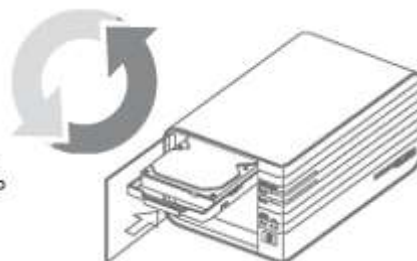

※RAID0にはデータを保護する仕組みはありません。主に高速な読み書きを目的として使用されます。

シングルモード

2台のハードディスクを個別のハードディスクとして認識可能。それぞれ異なる容量のハードディスクをお使いいただけます。

※ハードディスクをシングル利用する場合、RAID0を選択する必要があります。

■ 最大2ボリュームまで作成可能/ハードディスクの追加も可能

シングルモードで利用の場合、最初は1台のHDDで運用、容量が足りなくなったら追加のHDDを増設、といった使い方が可能です。

※ハードディスクをシングル利用する場合、RAID0を選択する必要があります。

■ ハードディスク簡単装着

ハードディスクの装着は簡単。付属のトレイにハードディスクを固定して、HDD BANKに差し込むだけ、の2STEP。

[> 商品概要トップに戻る](#)

HDD BANK ハードウェアは妥協のない高性能

■ ホットスワップ

本体稼働状態のまま障害ハードディスクの交換が可能です。システムを停止させたり製品本体を分解することなく、ディスクの抜き差しだけで障害状態からの復帰やハードディスクの交換・増設が可能です。

※データの保護性はRAIDレベルに応じたものとなります。

本体稼働状態のまま 障害ハードディスクの交換が可能

本体稼働状態のまま障害ハードディスクの交換が可能。
交換後は自動的にRAID再構築を開始します。

■ 付属のHDD固定用トレイで汎用のハードディスクを使用可能

HDD BANKに使用するハードディスクには高価な専用ハードディスク等は不要です。

ハードディスク交換/追加の場合は付属のハードディスク固定用トレイに市販のハードディスクを付け換えるだけで本商品用のハードディスクとしてご利用いただけます。