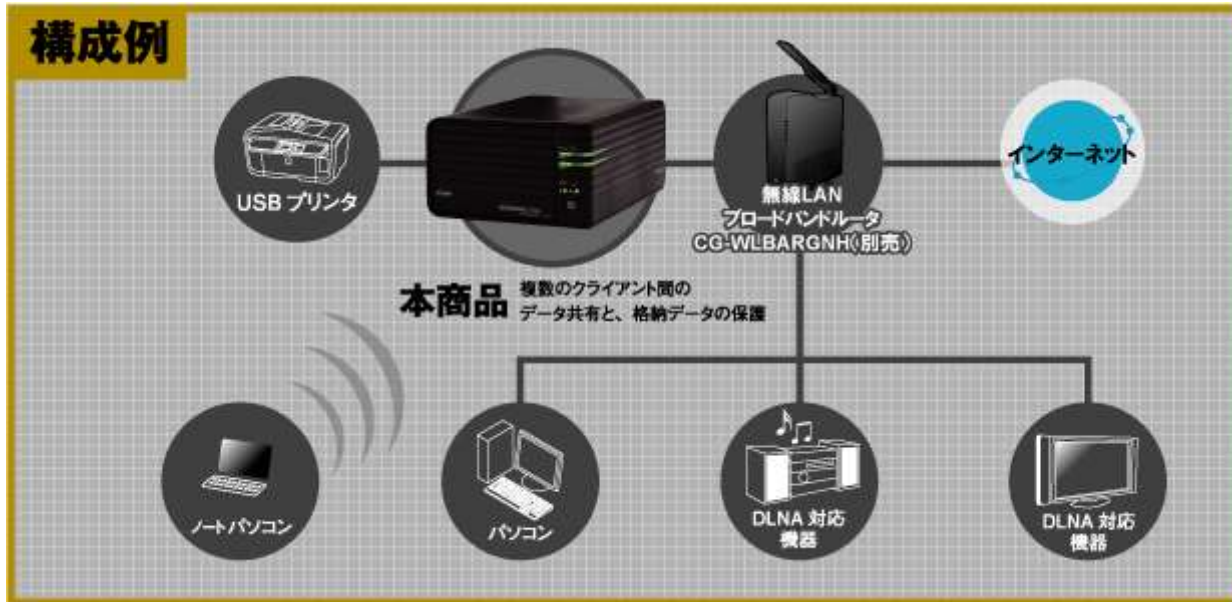

グループ管理画面

ユーザ／グループ単位の最大使用容量設定画面

	型番	JAN コード	標準価格
 <p>CG-NSC4501GT、 CG-NSC4500GT、 CG-NSC2100GT用、 HDD用トレイ トレイ1個 固定用ネジ5個 同梱</p>	CG-CRR-HD01	4519157015493	819円(税抜780円) 販売終了製品

[> 商品概要トップに戻る](#)

背面図

AC アダプタ

電源ケーブル