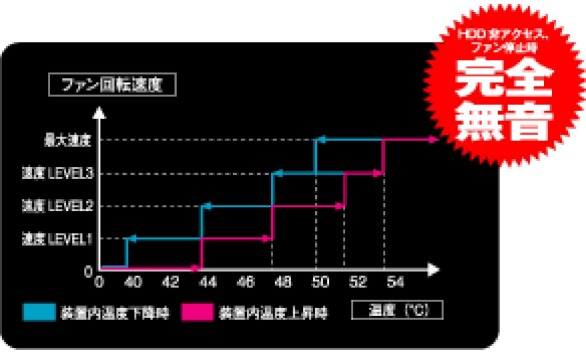

- → [CG-NSC1000GT商品ページはこちら](#)
- → [動作確認済みHDDはこちらをご覧ください](#)
- → [CG-NSC2100GTの最新情報はこちら](#)
- → [オプション:CG-CRR-HD01(HDD用トレイ)](#)

FAQ よくあるお問い合わせはこちら

商品概要	商品仕様	ダウンロード (マニュアル・サポートソフトウェア)	商品写真 (ギャラリー)

商品概要

CG-NSC2100GTは、3.5インチSATAハードディスクドライブ2台を内蔵可能なNAS(Network Attached Storage)ケースです。本商品を利用することにより、2台のHDDでRAID0/1のRAIDを組むことができます。パソコンや関連機器、ネットワークとの接続はギガビットイーサネットを使用し、汎用性と高速転送を両立しています。また、DLNAとiTunesサーバ対応で、写真や動画・音楽データの共有はもちろん、高いRAID機能により大切なデータをより安全に守ります。

静音&省エネ ハードディスク/ファン自動停止機能

静音&省エネ
ハードディスク/ファン自動停止機能

一定時間(設定可)読込/書込等アクセスがない場合には自動でハードディスクが停止します。また、随時装置内温度をモニターし、常に最適なファンの回転速度になるよう自動調整します。
ハードディスク・ファンともに停止した場合には完全無音/超低消費電力を実現します。

PROMISE 社製 RAID コントローラを搭載

RAIDカードやHBAはもちろん、RAIDコントローラそのものでも世界的な実績を持つPROMISE社。
HDD BANKには高い技術と市場ノウハウを凝縮したPROMISE社製RAIDコントローラを採用し、高速かつ安定した動作を実現しています。

柔軟な拡張性・優れたコストパフォーマンス 用途に合わせて組み込みハードディスクを選べるディスクレスモデル

**必要なだけ必要なハードディスクを組込む、という発想。
台数や価格・容量・機能でハードディスクを選びたい方に。**

■ 組み込みハードディスク台数 / RAID の 代表的な構成例 500GB のハードディスクで構成した場合

	シングルモード	RAID0	RAID1
500GB × 1台	○ 500GB (※1)	—	—
500GB × 2台	○ 1TB (※2)	○ 1TB	○ 500GB

(※1) ハードディスクをシングル利用する場合、RAID0を選択する必要があります。
(※2) 500GB HDDx2台として認識
※ハードディスク容量は参考です。用途に合わせてお好みの容量のハードディスクをお選びいただけます。
※ボリュームを構成するハードディスクには、同一メーカー、同一型番のハードディスクをお使いください。動作確認済みハードディスク等の情報は[こちら](#)をご覧ください。

■ シングルモードの他、高速なRAID0、安心のRAID1(ミラーリング)に対応