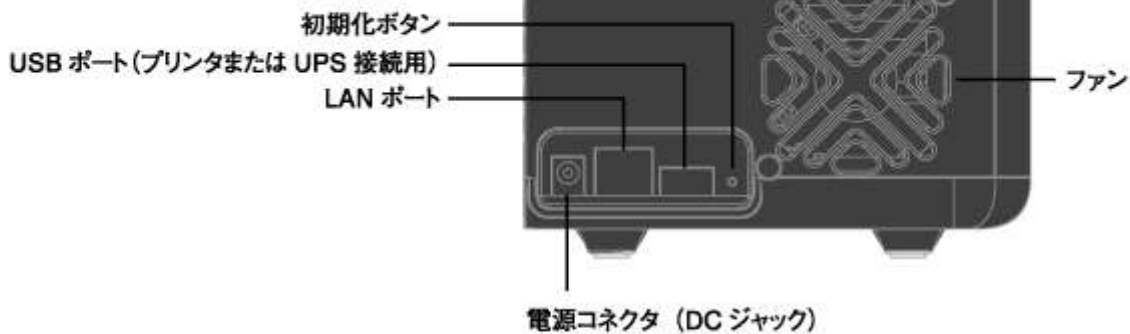

グループ管理画面

ユーザ／グループ単位の最大使用容量設定画面

	型番	JAN コード	標準価格
 <p>CG-NSC4501GT、 CG-NSC4500GT、 CG-NSC2100GT用、 HDD用トレイ トレイ1個 固定用ネジ5個 同梱</p>	CG-CRR-HD01	4519157015493	819円(税抜780円) 販売終了製品

[> 商品概要トップに戻る](#)

背面図

AC アダプタ

電源ケーブル