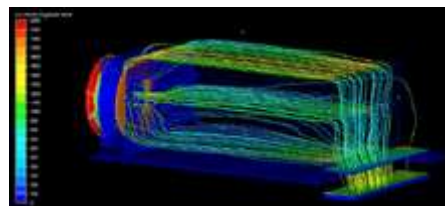

■ ギガビットイーサネットインターフェース搭載

ギガビットイーサネット(1000BASE-T)に対応。複数クライアントからのアクセスに対し広い通信帯域を確保。ネットワークトラフィックのボトルネックを解消し、優れたレスポンスを可能にします。

■ 効率的なエアフロー構造

効率的な空冷を可能にしたエアフロー構造。本体正面のスリットから吸気し背面大型ファンから排気します。ハードディスクをカートリッジ等に組込まない設計も放熱・空冷効果に貢献しています。