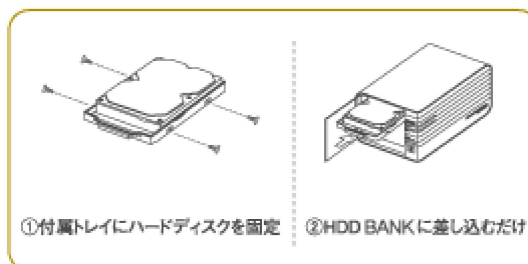

※RAID0にはデータを保護する仕組みはありません。主に高速な読み書きを目的として使用されます。

シングルモード

2台のハードディスクを個別のハードディスクとして認識可能。それぞれ異なる容量のハードディスクをお使いいただけます。

※ハードディスクをシングル利用する場合、RAID0を選択する必要があります。

■ 最大2ボリュームまで作成可能/ハードディスクの追加も可能

シングルモードで利用の場合、最初は1台のHDDで運用、容量が足りなくなったら追加のHDDを増設、といった使い方が可能です。

※ハードディスクをシングル利用する場合、RAID0を選択する必要があります。

■ ハードディスク簡単装着

ハードディスクの装着は簡単。付属のトレイにハードディスクを固定して、HDD BANKに差し込むだけ、の2STEP。

[> 商品概要トップに戻る](#)

HDD BANK ハードウェアは妥協のない高性能

■ ホットスワップ

本体稼働状態のまま障害ハードディスクの交換が可能です。システムを停止させたり製品本体を分解することなく、ディスクの抜き差しだけで障害状態からの復帰やハードディスクの交換・増設が可能です。