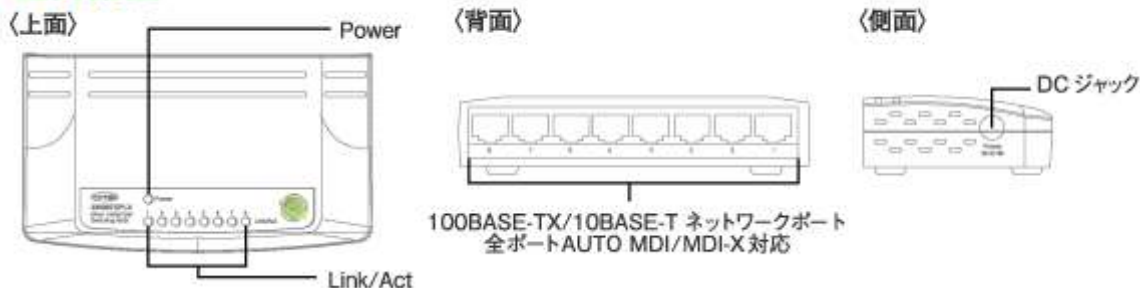

**消費電力
大幅
ダウン!!**

■ 旧商品 (CG-SW08TXPLR) ■ 本商品 (ケーブルの長さが2mの場合) ■ 本商品 (ケーブルの長さが100mの場合)
※グラフはイメージです。弊社測定条件によります。

大幅節電で家計に優しい!!

お金も節約! Cost Save!

法人ユースの場合 業務時間(AM9:00~PM18:00)を除いて接続機器を使用しない場合

- ●従来機 (CG-SW08TXPLR) 1年間の電気代 1,100円
- ●本商品 (CG-SW08TXPLX) 1年間の電気代 960円

年間140円節約!

環境にも
Good!

上記条件では従来品とくらべ、
年間 3.75 kgのCO₂ (二酸化炭素) 排出量の削減が可能です。

[> 商品概要トップに戻る](#)

■ 外観図