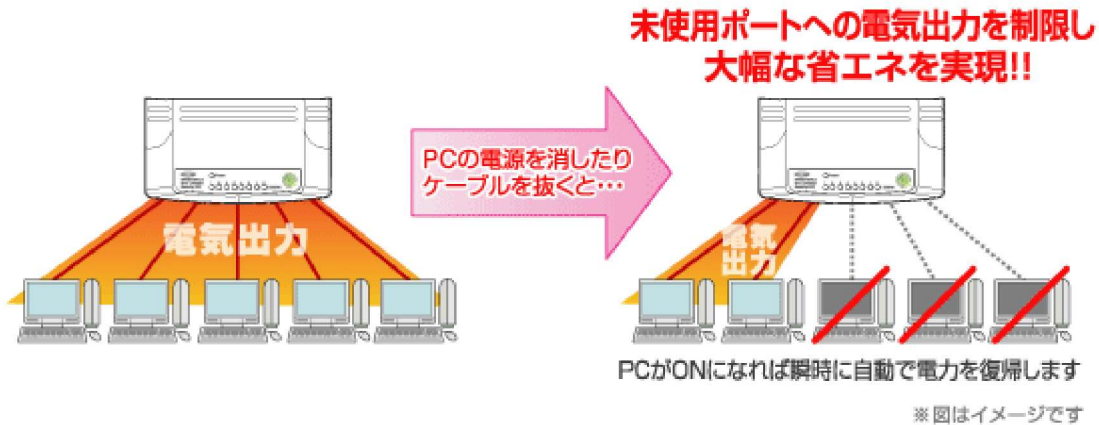

- ご使用例、外観図
- 壁掛け用ネジセットを使用した壁面への設置の仕方

省エネを実現する「しっかり節電」機能とは…

パワーコントロール機能+ケーブル長感知パワーセーブ機能で「しっかり節電」!!

本商品は未使用ポートへの電力出力を制限する「パワーコントロール機能」と接続したケーブルの長さを自動で感知して電力出力を制限する「ケーブル長感知パワーセーブ機能」で「しっかり節電」できるスイッチング HUB です。未使用ポートや未使用时间帯、ケーブルの長い設置環境などで大きな効果があります。

パワーコントロール
機能

ケーブル長感知
パワーセーブ機能

パワーコントロール機能(電力調整機能)に対応

未使用ポートを自動判別し消費電力を制限することで省エネを実現します。スイッチングハブは通常、LANケーブルが接続されていないポートでも一定の電力を消費していました。本商品は、LANポートの接続状態を自動的に感知し、電力消費を必要な分だけに抑えて節約します。

パワーコントロール機能

● 従来のスイッチ（パワーコントロール機能非搭載）

● パワーコントロール機能搭載スイッチ

[> 商品概要トップに戻る](#)

ケーブル長感知パワーセーブ機能に対応

「ケーブル長感知パワーセーブ機能」では、本商品がLANケーブルの長さを自動判別することで、パソコンやネットワーク機器を使用している状態でも、供給する電力を調節し、消費電力を低減できます。

ケーブル長感知パワーセーブ機能

[> 商品概要トップに戻る](#)

消費電力が大幅にダウン!

**消費電力
大幅
ダウン!!**