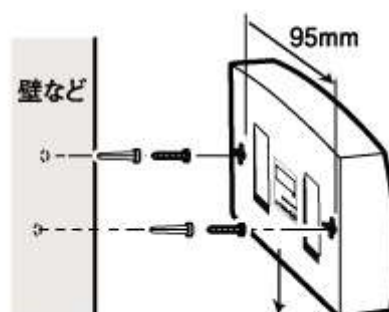

壁掛け用ネジセットを使用した壁面への設置の仕方

〈壁掛け用ネジセットを使用〉

使用中に本商品のLEDの状態が確認できる位置に取り付けてください。

1. 本体底面にある2つの壁掛け用穴の間隔で、付属の壁掛け用ネジセットのネジ(2本)を壁などに取り付けます。

〈ご注意〉石膏ボード、ベニヤなど中空になっている壁で、ネジが取り付けづらい場合は、付属の壁掛け用ネジセットの「プラスチックアンカ(2個)」を併用します。ネジを取り付ける位置に、きりやドリルなどで穴(※)を開けておき、プラスチックアンカをかなづちで軽く叩いて壁に埋め込みます。

※穴はプラスチックアンカがやっと入る程度の大きさにしてください。穴が大きすぎると、がたつきの原因になり、商品が落ちるなどして破損の原因になる恐れがあります。

2. ネジ頭が約3.5mm残るようにして、付属のネジを壁(またはプラスチックアンカ)に取り付けます。

3. 本体底面の壁掛け用穴に取り付けたネジ頭を押し込み、右図のように下にスライドさせて、しっかり固定してください。

[> 商品概要トップに戻る](#)