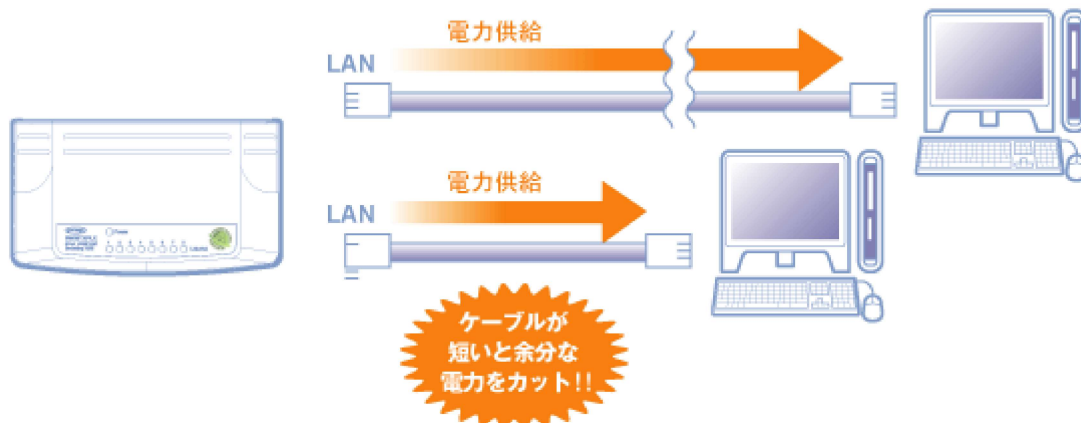

パワーコントロール
機能

ケーブル長感知
パワーセーブ機能

パワーコントロール機能(電力調整機能)に対応

未使用ポートを自動判別し消費電力を制限することで省エネを実現します。スイッチングハブは通常、LANケーブルが接続されていないポートでも一定の電力を消費していました。本商品は、LANポートの接続状態を自動的に感知し、電力消費を必要な分だけに抑えて節約します。

パワーコントロール機能

● 従来のスイッチ（パワーコントロール機能非搭載）

● パワーコントロール機能搭載スイッチ

[> 商品概要トップに戻る](#)

ケーブル長感知パワーセーブ機能に対応

「ケーブル長感知パワーセーブ機能」では、本商品がLANケーブルの長さを自動判別することで、パソコンやネットワーク機器を使用している状態でも、供給する電力を調節し、消費電力を低減できます。

ケーブル長感知パワーセーブ機能

[> 商品概要トップに戻る](#)

消費電力が大幅にダウン!

**消費電力
大幅
ダウン!!**

■ 旧商品 (CG-SW08TXPLR) ■ 本商品 (ケーブルの長さが2mの場合) ■ 本商品 (ケーブルの長さが100mの場合)
※グラフはイメージです。弊社測定条件によります。

大幅節電で家計に優しい!!

お金も節約! Cost Save!

法人ユースの場合 業務時間(AM9:00~PM18:00)を除いて接続機器を使用しない場合

- 従来機 (CG-SW08TXPLR) 1年間の電気代 1,100円
- 本商品 (CG-SW08TXPLX) 1年間の電気代 960円