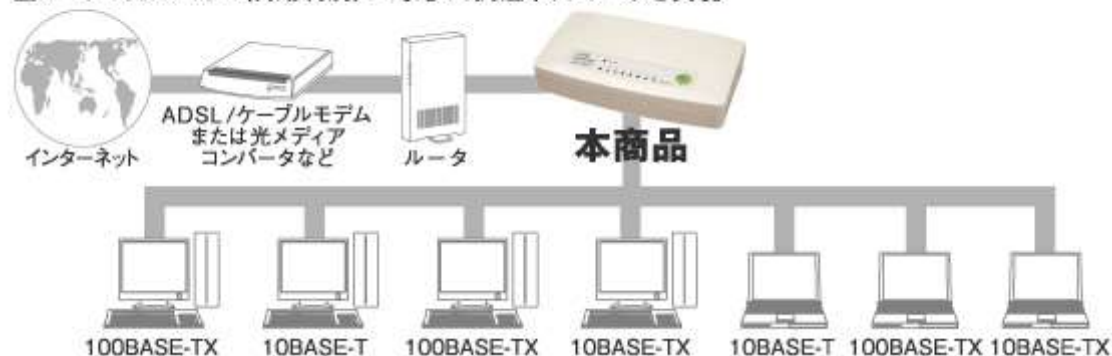

■ご使用例

全ポート100M/10M(自動判別)に対応し、高速ネットワークを実現!

[> 商品概要トップに戻る](#)

壁掛け用ネジセットを使用した壁面への設置の仕方

〈壁掛け用ネジセットを使用〉

使用中に本商品のLEDの状態が確認できる位置に取り付けてください。

1. 本体底面にある2つの壁掛け用穴の間隔で、付属の壁掛け用ネジセットのネジ(2本)を壁などに取り付けます。

〈ご注意〉石膏ボード、ベニヤなど中空になっている壁で、ネジが取り付けづらい場合は、付属の壁掛け用ネジセットの「プラスチックアンカ(2個)」を併用します。ネジを取り付ける位置に、きりやドリルなどで穴(※)を開けておき、プラスチックアンカをかなづちで軽く叩いて壁に埋め込みます。

※穴はプラスチックアンカがやっと入る程度の大きさにしてください。穴が大きすぎると、がたつきの原因になり、商品が落ちるなどして破損の原因になる恐れがあります。

2. ネジ頭が約3.5mm残るようにして、付属のネジを壁(またはプラスチックアンカ)に取り付けます。

3. 本体底面の壁掛け用穴に取り付けたネジ頭を押し込み、右図のように下にスライドさせて、しっかり固定してください。