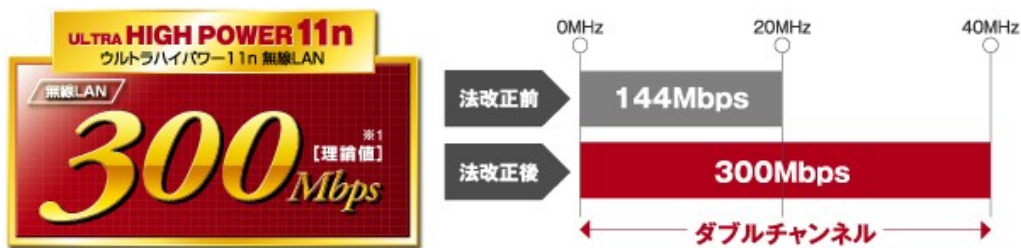

## フルスピードで家中届く 11nの超高速無線LAN & ギガの超高速有線LAN

高速無線LAN技術『MIMO』を搭載し、『11n』に対応。「速い・届く・安定」の3拍子が揃った先進の技術を採用しています。

速い

MIMO技術により送信・受信側の両方に複数のアンテナを搭載し、同時にデータを分割し送受信を行います。そのため、従来の4倍以上へ高速化を実現しました。また11n技術を搭載することにより、転送効率の最適化を実現しました。

届く

従来の無線LAN技術では、遮蔽物(障害物)により乱反射した電波はノイズとして通信を阻害する要因となっていました。MIMO技術では、乱反射した複数の電波もデータの合成処理をして復号し活用することが可能となり、屋内などの壁や障害物により電波が届きにくかった場所でも通信状況を改善しました。

安定

複数のアンテナによる同時送受信、遮蔽物により乱反射した電波の有効活用化によって、より高速・安定した通信を実現しました。

## ダブルチャンネルで300Mbps(理論値)

2007年6月の電波法の改正に対応し、2つのチャンネル(通信帯域)を束ねて使用することで、従来の2倍以上の無線LANスピードを実現する「ダブルチャンネル機能」を搭載。理論値300Mbps(※1)の通信を実現します。