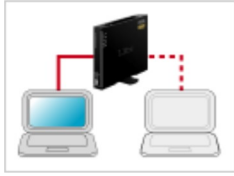

インターネットアクセス制限機能

本商品に無線／有線で接続されているPCに対し、スケジュールを設定しインターネットへの接続を制限することができます。PCごとに設定可能ですので、特定のPCだけ夜間のインターネット接続を禁止する、といった設定も可能です。